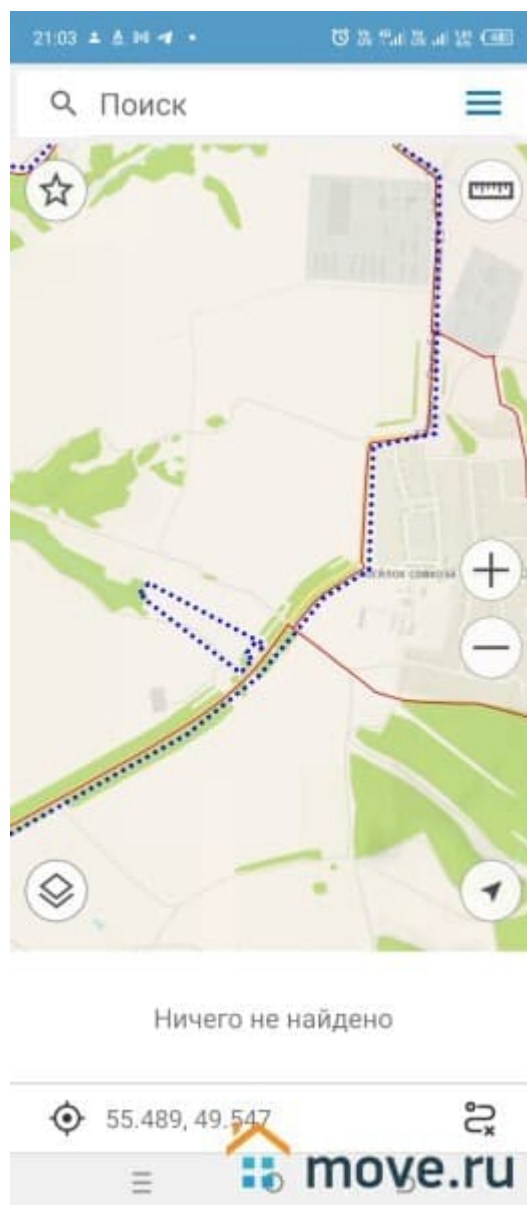

Создано: 28.12.2023 в 15:41

Обновлено: 05.04.2026 в 12:49

Александровский, улица Центральная

750 000 ₹

Александровский, улица Центральная

Улица

[улица Центральная](#)

Земельные участки

Площадь участка

623 соток

Детали объекта

Тип сделки

Продам

Раздел

[Земельные участки](#)

возможен торг, канализация, электричество

Описание

Продаю земельный участок сельхозназначения. На первой линии дороги. Прямоугольной формы. Цена указана за весь участок. До города Казани до улицы Чистопольская, 52 км.

<https://tatarstan.move.ru/objects/6916701646>

Альберт Рамазанов, РАМАЗАН
агентство недвижимости
79872967524

для заметок