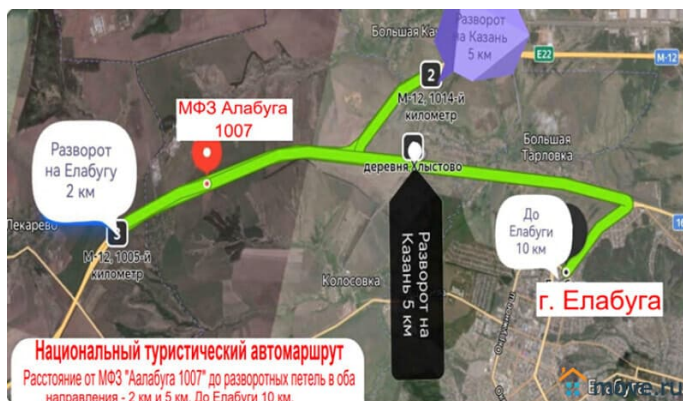

Детали объекта

Тип сделки

Продам

Раздел

[Земельные участки](#)

электричество, газ

Описание

Участок под Придорожный Сервис, Склады, трасса М7, Татарстан, Елабужский район
Продаем Участок пром назначения - 3 Га.
Республика Татарстан, Елабужский район.
Первая линия трассы М7 (а/д "Волга", 1009 км). Участок находится на въезде в промышленные центры Набережных Челнов, Елабуги (ОЭЗ Алабуга) и Нижнекамска, и перед поворотом на Ижевск и Пермь.
Категория: Пром назначение. Вид разрешенного использования: Объекты придорожного сервиса, стоянка, АЗС бензиновые и АГЗС и т.д. Собственность.
Согласовано присоединение к Федеральной трассе М7 (полоса торможения - разгона).
Получено ГПЗУ. Газовая труба через дорогу. Возможно подключение Электричества, Тех

<https://tatarstan.move.ru/objects/690505665>

3

Федор Викторович

79126198284

для заметок

условия до 700 Квт. Проведена топографическая съемка. В 5 км от Особой Экономической Зоны Алабуга. Разработан инвестиционный проект территории, готовы предоставить заинтересованным партнерам. Строго по делу! Посредникам - не беспокоить!