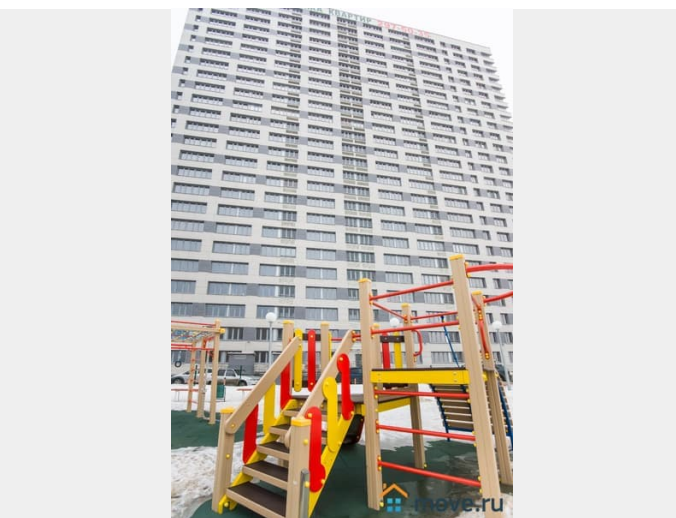

Заселение с детьми

да

телефон, интернет, мебель, мебель на кухне, телевизор,
стиральная машина, холодильник, лифт, парковка, охрана

Описание

Элитное жилье в новостройке - 25-ти
этажный небоскреб у метро пл Тукая ЖК
Clover House - дом это одна из
достопримечательностей Казани — Если вы
цените чистоту, комфорт и домашний уют и
сочетание гостиничного сервиса, то это к
нам! Исторический, культурный и деловой
Центр города, Вахитовский район. Удобная
транспортная развязка. Станция Метро «
кольцо». В пешеходной доступности
находятся такие объекты как
индустриальный парк «Идея»,
инновационный IT парк, спортивный
комплекс «Баскет Холл». Рядом с МФК «Clover
House» расположены остановки
общественного транспорта (троллейбуса,
автобуса, метро). — А также 2 остановки
троллейбуса Университет; Площадь Тукая. —
-шикарнейшие панорамные виды из окна на
всю Казань!!!! — видно абсолютно ВСЕ!!! —
Шикарнейший евроремонт из дорогих
материалов, дорогая новая техника и мебель,
квартира полностью упакована вплоть до
фена!!! Кондиционер в каждой комнате, по
спальным местам — две двухспальных

кровати и дивана кровать, большая красивая ванная комната. — Работает горничная, постельное белье всегда чистое, выглаженное и застелено !!!! Надземный и подземный паркинг, во дворе детская площадка. — Я не посредник, у меня есть 1,2,- е квартиры по центру города, так же именно в этом доме есть варианты на разных этажах. — Работаю официально. — Командированным документы(форма ЗГ и чек с qr кодом) с подтверждением. Трансфер . * В выходные и праздничные дни, в разгар сезона, а так же за большое количество гостей в квартире, цена может изменяться !!!!! — Фото реальные и нам можно доверять!!! можете связать по viber whats up Квартира рассчитана на 6 человек максимум , включая детей. Если вы Большая Компания , есть несколько квартир в одном доме . Акция декабрь-февраль от 2500 вс-чт, от 3000 пт сб, новый год от 10000 р