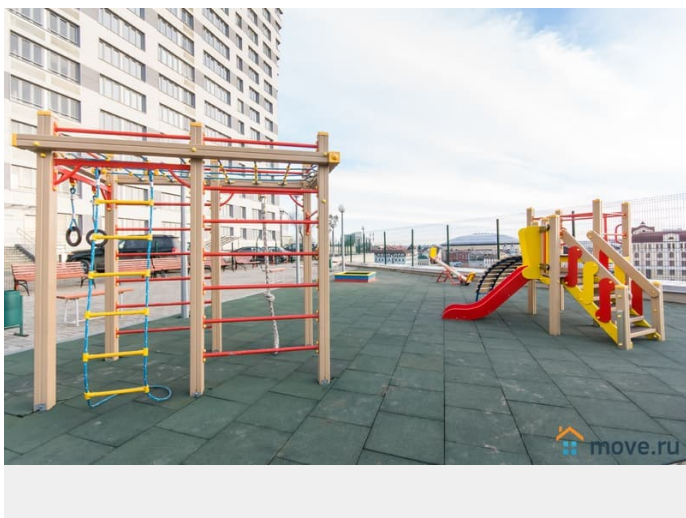

Заселение с детьми

да

телефон, интернет, мебель, мебель на кухне, телевизор,
стиральная машина, холодильник, лифт, парковка, охрана

Описание

Элитное жилье в новостройке - 25-ти
этажный небоскреб у метро пл Тукая ЖК
Clover House - дом это одна из
достопримечательностей Казани — Если вы
цените чистоту, комфорт и домашний уют и
сочетание гостиничного сервиса, то это к
нам! Исторический, культурный и деловой
Центр города, Вахитовский район. Удобная
транспортная развязка. Станция Метро «
кольцо». В пешеходной доступности
находятся такие объекты как
индустриальный парк «Идея»,
инновационный IT парк, спортивный
комплекс «Баскет Холл». Рядом с МФК «Clover
House» расположены остановки
общественного транспорта (троллейбуса,
автобуса, метро). — А также 2 остановки
троллейбуса Университет; Площадь Тукая. —
-шикарнейшие панорамные виды из окна на
всю Казань!!!! — видно абсолютно ВСЕ!!! —
Шикарнейший евроремонт из дорогих
материалов, дорогая новая техника и мебель,
квартира полностью упакована вплоть до
фена!!! Кондиционер в каждой комнате, по
спальным местам — две двухспальных

кровати и дивана кровать, большая красивая ванная комната. — Работает горничная, постельное белье всегда чистое, выглаженное и застелено !!!! Надземный и подземный паркинг, во дворе детская площадка. — Я не посредник, у меня есть 1,2,- е квартиры по центру города, так же именно в этом доме есть варианты на разных этажах. — Работаю официально. — Командированным документы(форма ЗГ и чек с qr кодом) с подтверждением. Трансфер . * В выходные и праздничные дни, в разгар сезона, а так же за большое количество гостей в квартире, цена может изменяться !!!!! — Фото реальные и нам можно доверять!!! можете связать по viber whats up Квартира рассчитана на 6 человек максимум , включая детей. Если вы Большая Компания , есть несколько квартир в одном доме . Акция декабрь-февраль от 2500 вс-чт, от 3000 пт сб, новый год от 10000 р