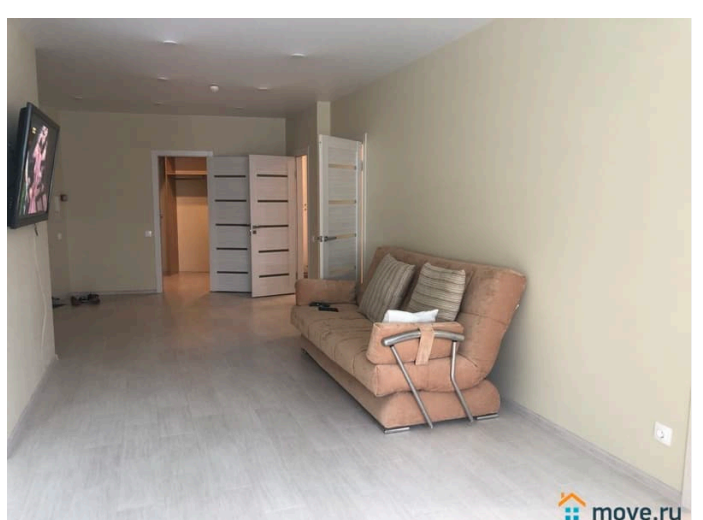

Заселение с детьми

да

телефон, интернет, мебель, мебель на кухне, телевизор,
стиральная машина, холодильник, лифт, парковка, охрана

Описание

Элитное жилье в новостройке - 25-ти
этажный небоскреб у метро пл Тукая ЖК
Clover House - дом это одна из
достопримечательностей Казани — Если вы
цените чистоту, комфорт и домашний уют и
сочетание гостиничного сервиса, то это к
нам! Исторический, культурный и деловой
Центр города, Вахитовский район. Удобная
транспортная развязка. Станция Метро «
кольцо». В пешеходной доступности
находятся такие объекты как
индустриальный парк «Идея»,
инновационный IT парк, спортивный
комплекс «Баскет Холл». Рядом с МФК «Clover
House» расположены остановки
общественного транспорта (троллейбуса,
автобуса, метро). — А также 2 остановки
троллейбуса Университет; Площадь Тукая. —
-шикарнейшие панорамные виды из окна на
всю Казань!!!! — видно абсолютно ВСЕ!!! —
Шикарнейший евроремонт из дорогих
материалов, дорогая новая техника и мебель,
квартира полностью упакована вплоть до
фена!!! Кондиционер в каждой комнате, по
спальным местам — две двухспальных

кровати и дивана кровать, большая красивая ванная комната. — Работает горничная, постельное белье всегда чистое, выглаженное и застелено !!!! Надземный и подземный паркинг, во дворе детская площадка. — Я не посредник, у меня есть 1,2,- е квартиры по центру города, так же именно в этом доме есть варианты на разных этажах. — Работаю официально. — Командированным документы(форма ЗГ и чек с qr кодом) с подтверждением. Трансфер . * В выходные и праздничные дни, в разгар сезона, а так же за большое количество гостей в квартире, цена может изменяться !!!!! — Фото реальные и нам можно доверять!!! можете связать по viber whats up Квартира рассчитана на 6 человек максимум , включая детей. Если вы Большая Компания , есть несколько квартир в одном доме . Акция декабрь-февраль от 2500 вс-чт, от 3000 пт сб, новый год от 10000 р