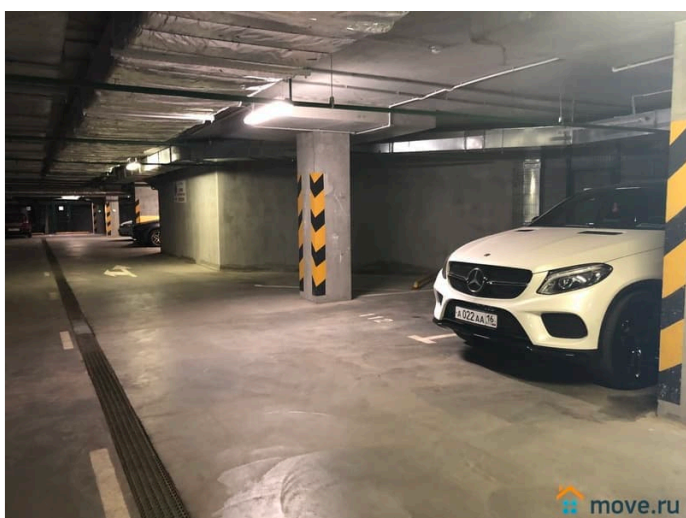

Заселение с детьми

да

телефон, интернет, мебель, мебель на кухне, телевизор,
стиральная машина, холодильник, лифт, парковка, охрана

Описание

Элитное жилье в новостройке - 25-ти
этажный небоскреб у метро пл Тукая ЖК
Clover House - дом это одна из
достопримечательностей Казани — Если вы
цените чистоту, комфорт и домашний уют и
сочетание гостиничного сервиса, то это к
нам! Исторический, культурный и деловой
Центр города, Вахитовский район. Удобная
транспортная развязка. Станция Метро «
кольцо». В пешеходной доступности
находятся такие объекты как
индустриальный парк «Идея»,
инновационный IT парк, спортивный
комплекс «Баскет Холл». Рядом с МФК «Clover
House» расположены остановки
общественного транспорта (троллейбуса,
автобуса, метро). — А также 2 остановки
троллейбуса Университет; Площадь Тукая. —
-шикарнейшие панорамные виды из окна на
всю Казань!!!! — видно абсолютно ВСЕ!!! —
Шикарнейший евроремонт из дорогих
материалов, дорогая новая техника и мебель,
квартира полностью упакована вплоть до
фена!!! Кондиционер в каждой комнате, по
спальным местам — две двухспальных

кровати и дивана кровать, большая красивая ванная комната. — Работает горничная, постельное белье всегда чистое, выглаженное и застелено !!!! Надземный и подземный паркинг, во дворе детская площадка. — Я не посредник, у меня есть 1,2,- е квартиры по центру города, так же именно в этом доме есть варианты на разных этажах. — Работаю официально. — Командированным документы(форма ЗГ и чек с qr кодом) с подтверждением. Трансфер . * В выходные и праздничные дни, в разгар сезона, а так же за большое количество гостей в квартире, цена может изменяться !!!!! — Фото реальные и нам можно доверять!!! можете связать по viber whats up Квартира рассчитана на 6 человек максимум , включая детей. Если вы Большая Компания , есть несколько квартир в одном доме . Акция декабрь-февраль от 2500 вс-чт, от 3000 пт сб, новый год от 10000 р