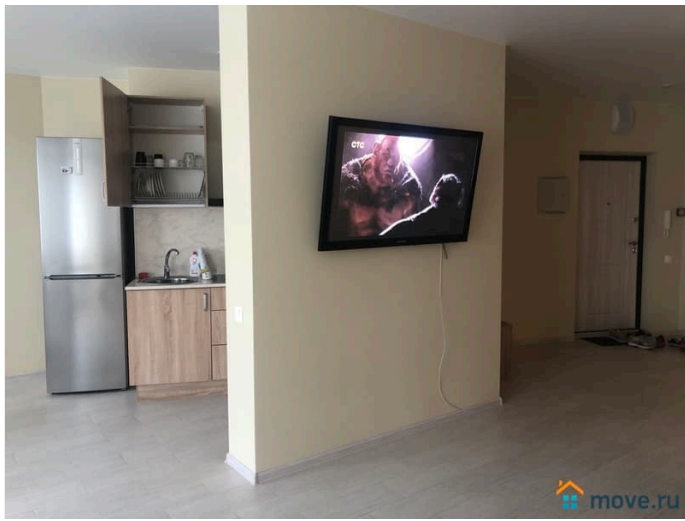

Заселение с детьми

да

телефон, интернет, мебель, мебель на кухне, телевизор,
стиральная машина, холодильник, лифт, парковка, охрана

Описание

Элитное жилье в новостройке - 25-ти
этажный небоскреб у метро пл Тукая ЖК
Clover House - дом это одна из
достопримечательностей Казани — Если вы
цените чистоту, комфорт и домашний уют и
сочетание гостиничного сервиса, то это к
нам! Исторический, культурный и деловой
Центр города, Вахитовский район. Удобная
транспортная развязка. Станция Метро «
кольцо». В пешеходной доступности
находятся такие объекты как
индустриальный парк «Идея»,
инновационный IT парк, спортивный
комплекс «Баскет Холл». Рядом с МФК «Clover
House» расположены остановки
общественного транспорта (троллейбуса,
автобуса, метро). — А также 2 остановки
троллейбуса Университет; Площадь Тукая. —
-шикарнейшие панорамные виды из окна на
всю Казань!!!! — видно абсолютно ВСЕ!!! —
Шикарнейший евроремонт из дорогих
материалов, дорогая новая техника и мебель,
квартира полностью упакована вплоть до
фена!!! Кондиционер в каждой комнате, по
спальным местам — две двухспальных

кровати и дивана кровать, большая красивая ванная комната. — Работает горничная, постельное белье всегда чистое, выглаженное и застелено !!!! Надземный и подземный паркинг, во дворе детская площадка. — Я не посредник, у меня есть 1,2,- е квартиры по центру города, так же именно в этом доме есть варианты на разных этажах. — Работаю официально. — Командированным документы(форма ЗГ и чек с qr кодом) с подтверждением. Трансфер . * В выходные и праздничные дни, в разгар сезона, а так же за большое количество гостей в квартире, цена может изменяться !!!!! — Фото реальные и нам можно доверять!!! можете связать по viber whats up Квартира рассчитана на 6 человек максимум , включая детей. Если вы Большая Компания , есть несколько квартир в одном доме . Акция декабрь-февраль от 2500 вс-чт, от 3000 пт сб, новый год от 10000 р