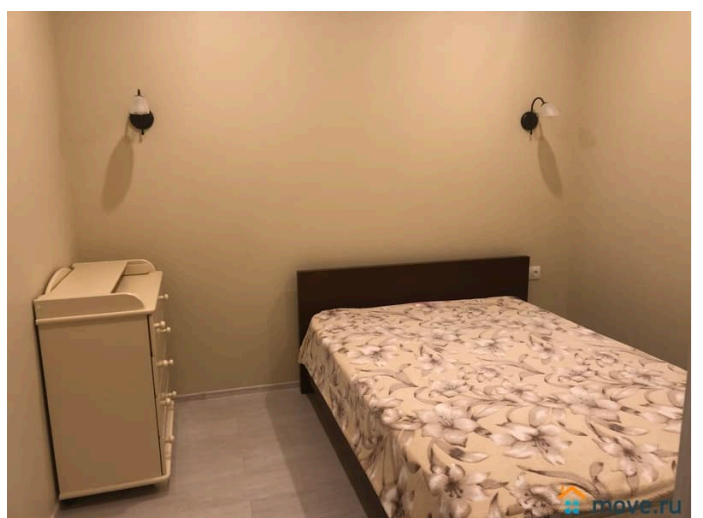

Заселение с детьми

да

телефон, интернет, мебель, мебель на кухне, телевизор,
стиральная машина, холодильник, лифт, парковка, охрана

Описание

Элитное жилье в новостройке - 25-ти
этажный небоскреб у метро пл Тукая ЖК
Clover House - дом это одна из
достопримечательностей Казани — Если вы
цените чистоту, комфорт и домашний уют и
сочетание гостиничного сервиса, то это к
нам! Исторический, культурный и деловой
Центр города, Вахитовский район. Удобная
транспортная развязка. Станция Метро «
кольцо». В пешеходной доступности
находятся такие объекты как
индустриальный парк «Идея»,
инновационный IT парк, спортивный
комплекс «Баскет Холл». Рядом с МФК «Clover
House» расположены остановки
общественного транспорта (троллейбуса,
автобуса, метро). — А также 2 остановки
троллейбуса Университет; Площадь Тукая. —
-шикарнейшие панорамные виды из окна на
всю Казань!!!! — видно абсолютно ВСЕ!!! —
Шикарнейший евроремонт из дорогих
материалов, дорогая новая техника и мебель,
квартира полностью упакована вплоть до
фена!!! Кондиционер в каждой комнате, по
спальным местам — две двухспальных

кровати и дивана кровать, большая красивая ванная комната. — Работает горничная, постельное белье всегда чистое, выглаженное и застелено !!!! Надземный и подземный паркинг, во дворе детская площадка. — Я не посредник, у меня есть 1,2,- е квартиры по центру города, так же именно в этом доме есть варианты на разных этажах. — Работаю официально. — Командированным документы(форма ЗГ и чек с qr кодом) с подтверждением. Трансфер . * В выходные и праздничные дни, в разгар сезона, а так же за большое количество гостей в квартире, цена может изменяться !!!!! — Фото реальные и нам можно доверять!!! можете связать по viber whats up Квартира рассчитана на 6 человек максимум , включая детей. Если вы Большая Компания , есть несколько квартир в одном доме . Акция декабрь-февраль от 2500 вс-чт, от 3000 пт сб, новый год от 10000 р