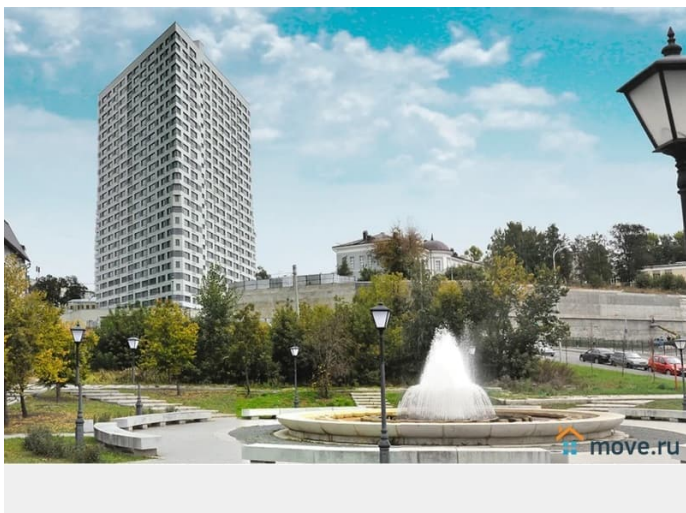

Заселение с детьми

да

телефон, интернет, мебель, мебель на кухне, телевизор,
стиральная машина, холодильник, лифт, парковка, охрана

Описание

Элитное жилье в новостройке - 25-ти
этажный небоскреб у метро пл Тукая ЖК
Clover House - дом это одна из
достопримечательностей Казани — Если вы
цените чистоту, комфорт и домашний уют и
сочетание гостиничного сервиса, то это к
нам! Исторический, культурный и деловой
Центр города, Вахитовский район. Удобная
транспортная развязка. Станция Метро «
кольцо». В пешеходной доступности
находятся такие объекты как
индустриальный парк «Идея»,
инновационный IT парк, спортивный
комплекс «Баскет Холл». Рядом с МФК «Clover
House» расположены остановки
общественного транспорта (троллейбуса,
автобуса, метро). — А также 2 остановки
троллейбуса Университет; Площадь Тукая. —
-шикарнейшие панорамные виды из окна на
всю Казань!!!! — видно абсолютно ВСЕ!!! —
Шикарнейший евроремонт из дорогих
материалов, дорогая новая техника и мебель,
квартира полностью упакована вплоть до
фена!!! Кондиционер в каждой комнате, по
спальным местам — две двухспальных

кровати и дивана кровать, большая красивая ванная комната. — Работает горничная, постельное белье всегда чистое, выглаженное и застелено !!!! Надземный и подземный паркинг, во дворе детская площадка. — Я не посредник, у меня есть 1,2,- е квартиры по центру города, так же именно в этом доме есть варианты на разных этажах. — Работаю официально. — Командированным документы(форма ЗГ и чек с qr кодом) с подтверждением. Трансфер . * В выходные и праздничные дни, в разгар сезона, а так же за большое количество гостей в квартире, цена может изменяться !!!!! — Фото реальные и нам можно доверять!!! можете связать по viber whats up Квартира рассчитана на 6 человек максимум , включая детей. Если вы Большая Компания , есть несколько квартир в одном доме . Акция декабрь-февраль от 2500 вс-чт, от 3000 пт сб, новый год от 10000 р