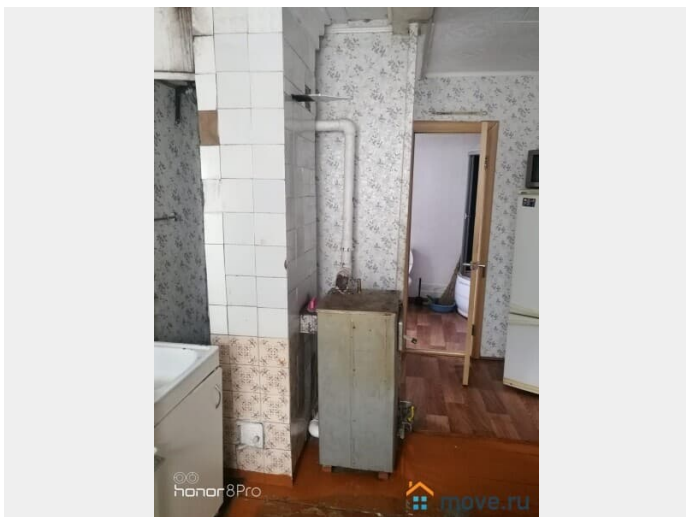

централизованная канализация. Цена плюс квартплата.