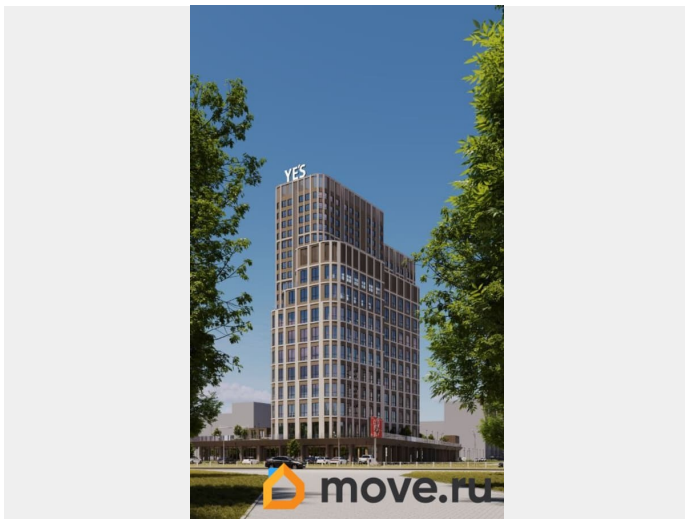

Move.ru - вся недвижимость России