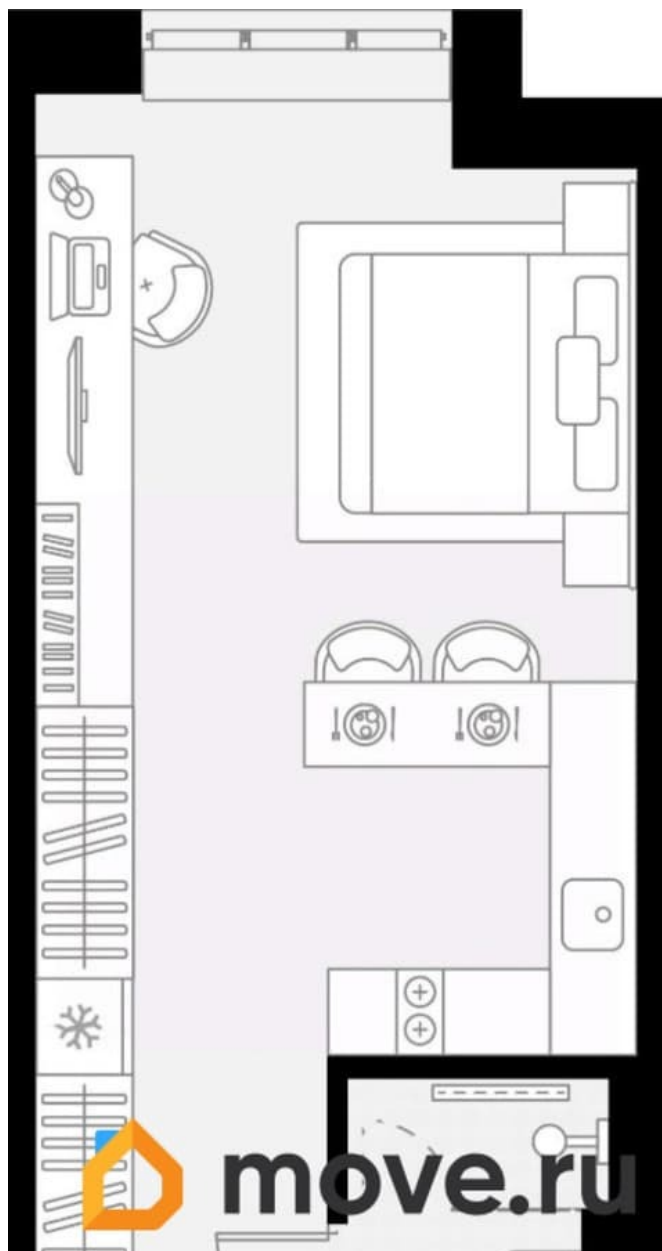

🕒 Создано: 30.06.2025 в 14:37

🔄 Обновлено: 15.12.2025 в 15:31

8 050 000 ₹

Округ

[Казань, Советский район](#)

Квартира

Количество комнат

1

Высота потолков

2.5 м

Общая площадь

28.35 м²

Этаж

2/27

Детали объекта

Тип сделки

Продам

Раздел

[Квартиры](#)

Ремонт

с отделкой

Квартира в новостройке

да

Год сдачи

4 квартал 2027 г.

лифт

Описание

<https://tatarstan.move.ru/objects/928214066>

0

Унистрой, Унистрой

79344728025

для заметок