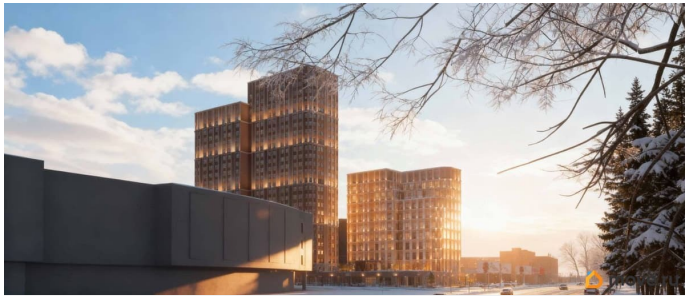

зарядные станции для электрокаров
Российская Федерация, Республика
Татарстан, Казань, Рихарда Зорге , 001 кв.223