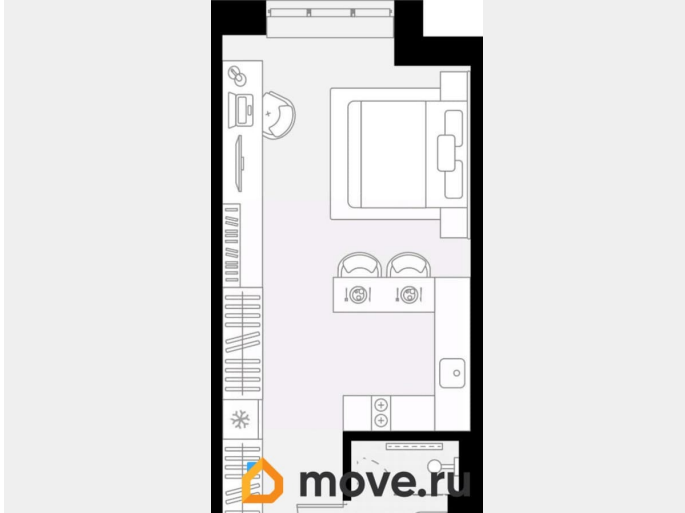

зарядные станции для электрокаров
Российская Федерация, Республика
Татарстан, Казань, Рихарда Зорге , 001 кв.223