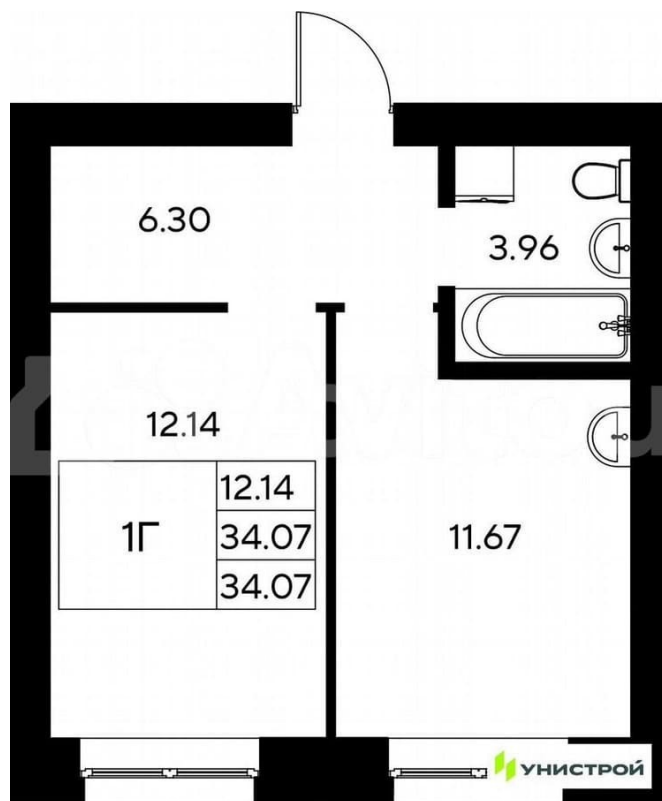

🕒 Создано: 04.04.2026 в 05:42

Обновлено: 11.04.2026 в 04:04

**Отдел продаж, Федеральный
девелопер Унистрой**

89251234567

**Республика Татарстан, Пестречинский
район, село Новое Шигалеево**

7 150 000 ₹

Республика Татарстан, Пестречинский район, село Новое
Шигалеево

для заметок

Квартира

Количество комнат

1

Общая площадь

34.1 м²

Этаж

4/9

Детали объекта

Тип сделки

Продам

Раздел

[Квартиры](#)

Ремонт

без отделки

Квартира в новостройке

да

Описание

Российская Федерация, Республика
Татарстан, Пестречинский муниципальный
район, Шигалеевское сельское поселение,
жилой комплекс «Усадьба Царево-2», 3,
кв.323