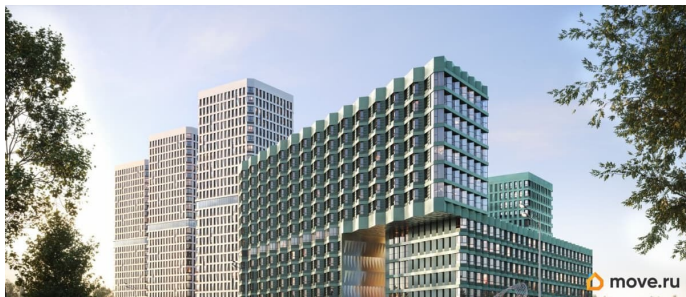

скоро откроется свой детский сад. Дома высотой от 1 до 25 этажей с фасадами, которые оживляют открытые французские балконы. В уютном дворе — детские площадки и воркаут-зона. Есть лоты с мастер-спальнями, гардеробными и лоджиями.