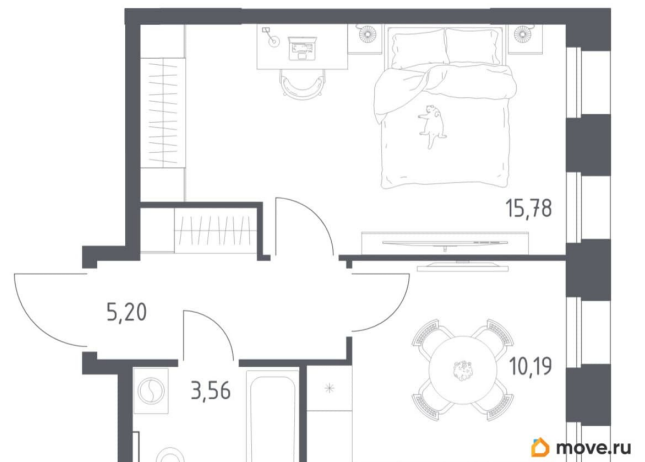

Создано: 23.01.2026 в 21:46

Обновлено: 13.04.2026 в 15:58

Республика Татарстан, Казань, улица
Крылова, 9

12 122 437 ₹

Республика Татарстан, Казань, улица Крылова, 9

Округ

[Казань, Советский район](#)

Улица

[улица Крылова](#)

Квартира

Количество комнат

1

Высота потолков

2.72 м

Жилая площадь

15.8 м²

Площадь кухни

10.2 м²

Общая площадь

34.73 м²

Этаж

20/25

Детали объекта

Тип сделки

Продам

Раздел

[Квартиры](#)

Ремонт

<https://tatarstan.move.ru/objects/928830554>

4

Группа Самолет, Группа Самолет

79770921103

для заметок