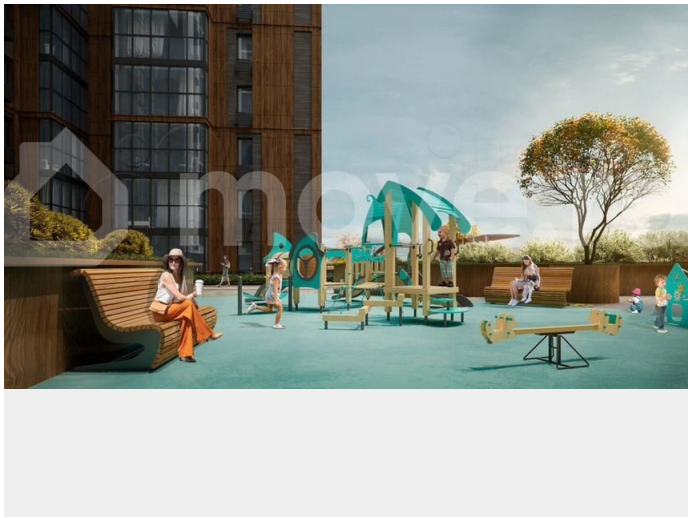

89251234567

для заметок

общей площадью: 35.63 кв.м. на 22 этаже в 1 секции 23 этажного дома. О КОМПЛЕКСЕ ЖК «Притяжение» – это комфорт и эстетика в каждом метре. Четыре дома комфорт-класса расположенные рядом со станцией метро Горки, в районе с развитой инфраструктурой, недалеко от делового центра Казани. О ПОДЪЕЗДЕ И КВАРТИРАХ - высота потолков 2,60 – 2,64м в зависимости от секции - качественная отделка White Box - панорамный вид на город - современные бесшумные лифты - система видеонаблюдения 24/7 - разнообразные планировки - уютные холлы с авторским дизайном - колясочная ИНФРАСТРУКТУРА - большой подземный паркинг -зоны отдыха и Work-out -арома-сад -велодорожки -детские площадки ЧТО ЕСТЬ РЯДОМ - детский сад 293 - гимназия 93, многопрофильная школа 181, школа 111, международная школа - городские поликлиники и больницы - торговые центры и гипермаркеты (Мега, Горки Парк и др.) - парк «Горкинско-Ометьевский лес» Срок сдачи в эксплуатацию - 2 квартал 2026 г. Звоните прямо сейчас! Наши менеджеры в отделе продаж проконсультируют Вас по любому вопросу. Варианты оплаты: -сотрудничаем с ведущими банками - наличный расчет Помощь при оформлении ипотеки. Полное юридическое сопровождение. БЕСПЛАТНО! Застройщик ООО Спецзастройщик «ТСИ-161» Проектная декларация размещена на сайте наш.дом.рф