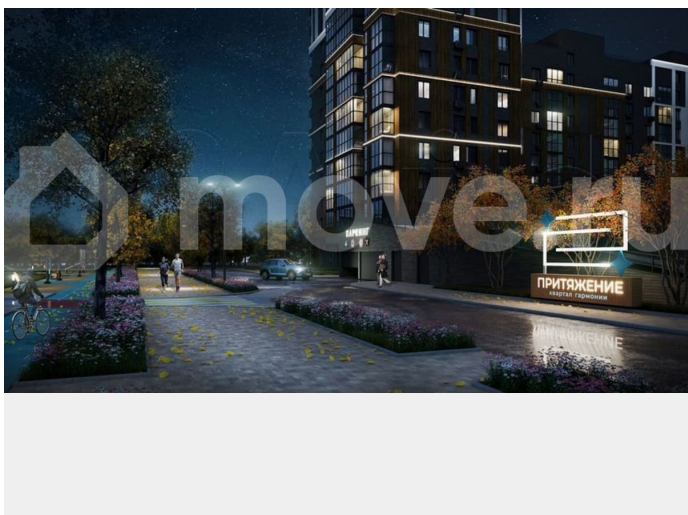

🕒 Создано: 10.02.2026 в 03:50

🔄 Обновлено: 15.04.2026 в 04:25

Республика Татарстан, Казань, ул. Аделя Кутуя, 161

10 030 000 ₹

Республика Татарстан, Казань, ул. Аделя Кутуя, 161

Улица

[улица Аделя Кутуя](#)

Квартира

Воспользуйтесь акциями по ипотеке.
Квартира в новом жилом комплексе «Притяжение» от застройщика ТСИ
Продается 1комнатная квартира № 144

<https://tatarstan.move.ru/objects/928938468>

3

**Отдел продаж, ООО Спецзастройщик
«ТСИ»**

89251234567

для заметок

общей площадью: 35.63 кв.м. на 22 этаже в 1 секции 23 этажного дома. О КОМПЛЕКСЕ ЖК «Притяжение» – это комфорт и эстетика в каждом метре. Четыре дома комфорт-класса расположенные рядом со станцией метро Горки, в районе с развитой инфраструктурой, недалеко от делового центра Казани. О ПОДЪЕЗДЕ И КВАРТИРАХ - высота потолков 2,60 – 2,64м в зависимости от секции - качественная отделка White Box - панорамный вид на город - современные бесшумные лифты - система видеонаблюдения 24/7 - разнообразные планировки - уютные холлы с авторским дизайном - колясочная ИНФРАСТРУКТУРА - большой подземный паркинг -зоны отдыха и Work-out -арома-сад -велодорожки -детские площадки ЧТО ЕСТЬ РЯДОМ - детский сад 293 - гимназия 93, многопрофильная школа 181, школа 111, международная школа - городские поликлиники и больницы - торговые центры и гипермаркеты (Мега, Горки Парк и др.) - парк «Горкинско-Ометьевский лес» Срок сдачи в эксплуатацию - 2 квартал 2026 г. Звоните прямо сейчас! Наши менеджеры в отделе продаж проконсультируют Вас по любому вопросу. Варианты оплаты: -сотрудничаем с ведущими банками - наличный расчет Помощь при оформлении ипотеки. Полное юридическое сопровождение. БЕСПЛАТНО! Застройщик ООО Спецзастройщик «ТСИ-161» Проектная декларация размещена на сайте наш.дом.рф