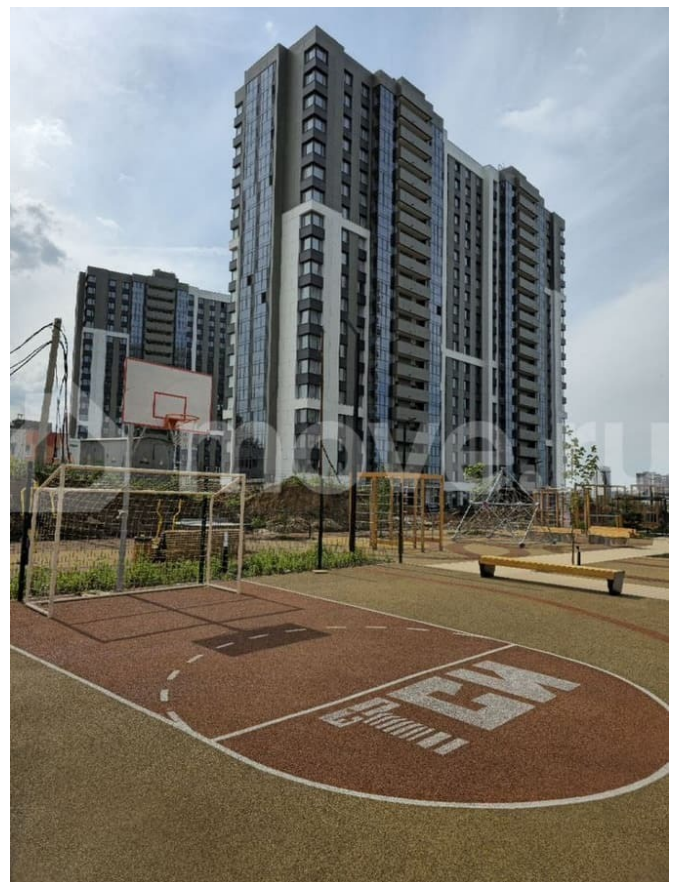

Создано: 22.03.2026 в 03:51

Обновлено: 11.04.2026 в 03:51

Республика Татарстан, Казань, ул. Аделя
Кутуя, 5

10 010 000 ₹

Республика Татарстан, Казань, ул. Аделя Кутуя, 5

Улица

[улица Аделя Кутуя](#)

Квартира

Количество комнат

1

Общая площадь

40.5 м²

Этаж

12/19

Детали объекта

Тип сделки

Продам

Раздел

[Квартиры](#)

Квартира в новостройке

да

Описание

Квартира в новом жилом комплексе «Мечта» от застройщика ТСИ Продается 1-комнатная квартира № 213 общей площадью: 40.5 кв.м. на 12 этаже 19 этажного дома. О КОМПЛЕКСЕ ЖК «Мечта» - это новое современное пространство для активной городской жизни

<https://tatarstan.move.ru/objects/929236489>

6

Отдел продаж, ООО Спецзастройщик
«ТСИ»

89251234567

для заметок