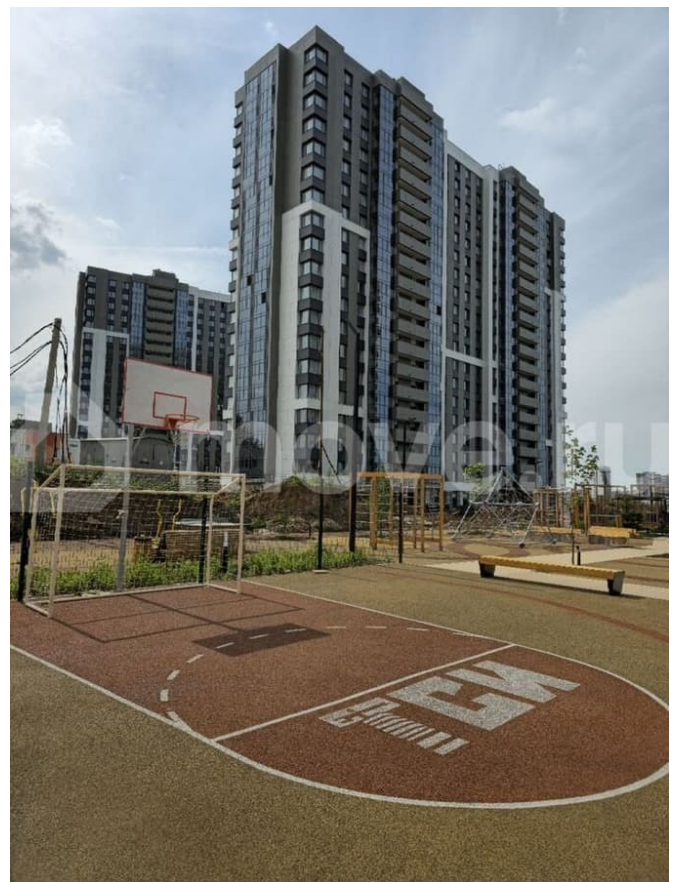

Продам

Раздел

[Квартиры](#)

Квартира в новостройке

да

Описание

Специальные условия на покупку квартиры.
Воспользуйтесь акциями по ипотеке.
Квартира в новом жилом комплексе «Мечта»
от застройщика ТСИ Продается 1 комнатная
квартира № 137 общей площадью: 42.63 кв.м.
на 13 этаже 19 этажного дома. О КОМПЛЕКСЕ

<https://tatarstan.move.ru/objects/928986701>

2

Отдел продаж, ООО Спецзастройщик
«ТСИ»

89251234567

для заметок

ЖК «Мечта» – это новое современное пространство для активной городской жизни в Советском районе Казани. Расположившись всего в 15 минутах езды от Кремля, жилой комплекс станет оптимальным решением для покупки своего первого жилья или улучшения качества жизни как для семей с детьми, так и для молодежи. О КВАРТИРЕ - высота потолков 2,7 м - подведена питьевая вода - установлена система автоматической передачи данных учета воды, электроэнергии и тепла в управляющую компанию - видеодомофон - порталные квартирные двери - закрытые инженерные системы - современные бесшумные лифты О ПОДЪЕЗДЕ Концепция оформления мест общего пользования вашей Мечты направлена на экологичность, поэтому в интерьере предусмотрено использование материалов, таких как дерево, камень, штукатурка под бетон, отражающие саму природу. Здесь присутствуют как плавные линии, так и четкая геометрия.