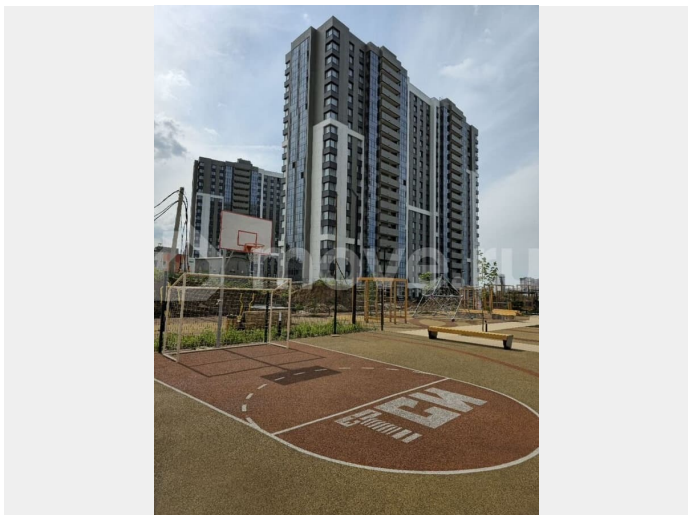

декларация размещена на сайте наш.дом.рф