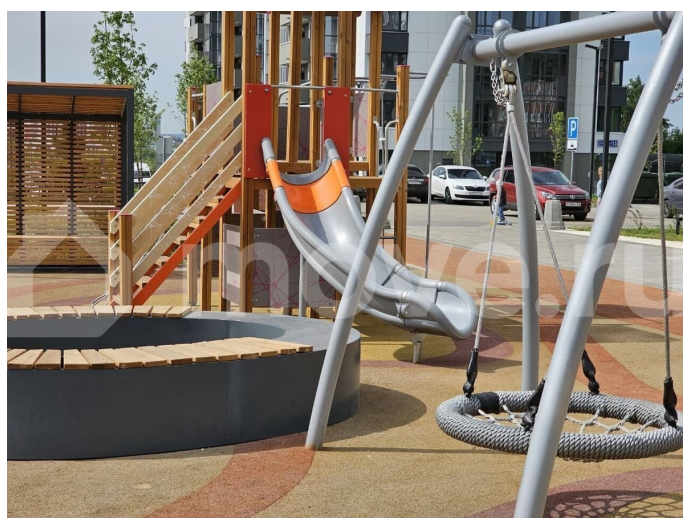

декларация размещена на сайте наш.дом.рф