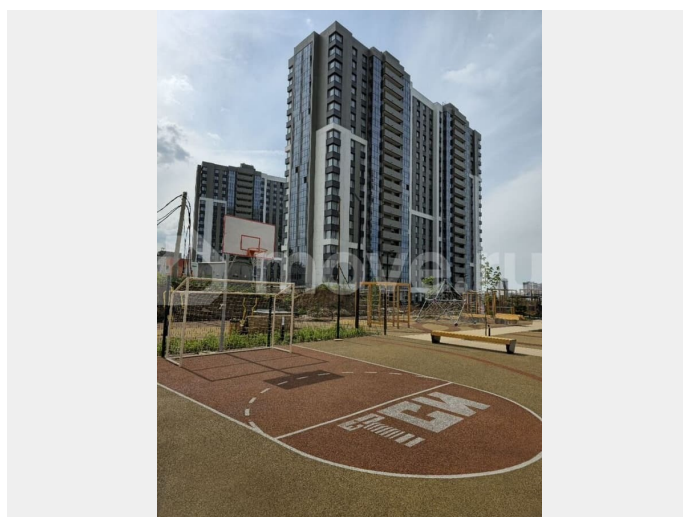

декларация размещена на сайте наш.дом.рф