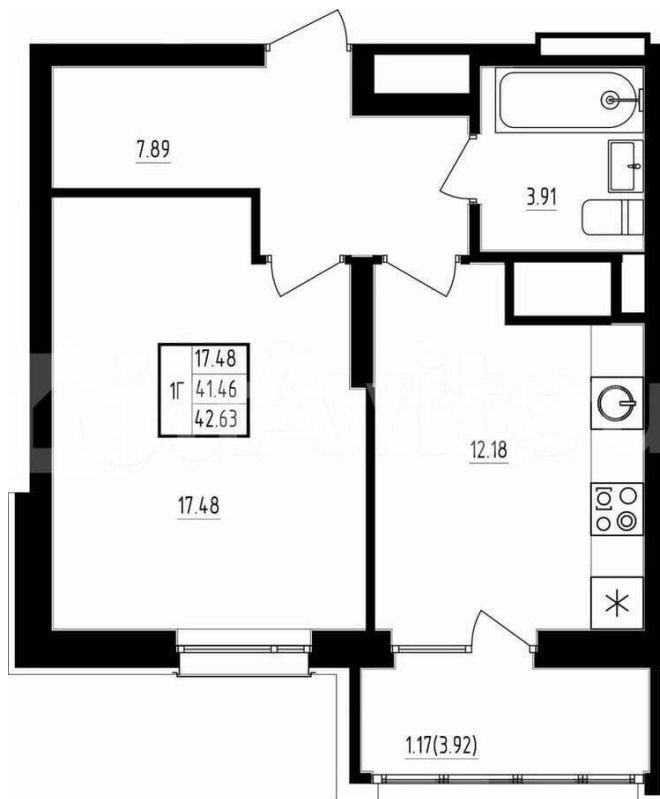

🕒 Создано: 10.02.2026 в 03:50

🔄 Обновлено: 04.04.2026 в 04:44

**Республика Татарстан, Казань, ул. Аделя
Кутуя, 5**

10 200 000 ₹

Республика Татарстан, Казань, ул. Аделя Кутуя, 5

Улица

[улица Аделя Кутуя](#)

для заметок

Квартира

Количество комнат

1

Общая площадь

40.9 м²

Этаж

12/19

Детали объекта

Тип сделки

Продам

Раздел

[Квартиры](#)

Квартира в новостройке

да

Описание

Специальные условия на покупку квартиры.

Воспользуйтесь акциями по ипотеке.

Квартира в новом жилом комплексе «Мечта» от застройщика ТСИ Продается 1 комнатная квартира № 133 общей площадью: 42.63 кв.м. на 12 этаже 19 этажного дома. О КОМПЛЕКСЕ