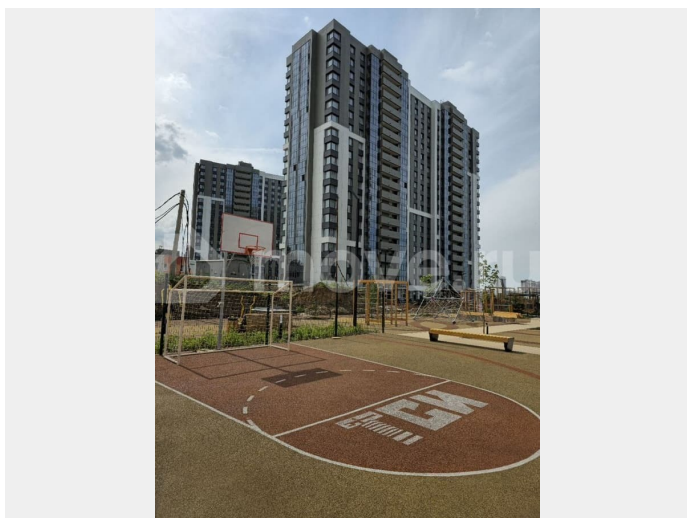

декларация размещена на сайте наш.дом.рф