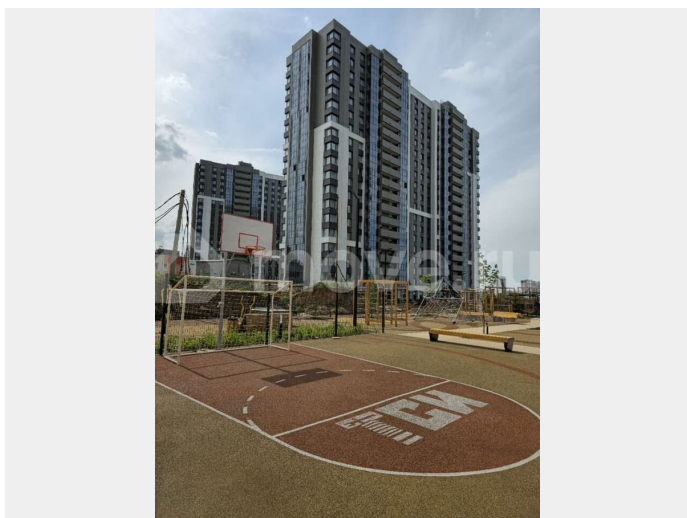

декларация размещена на сайте наш.дом.рф