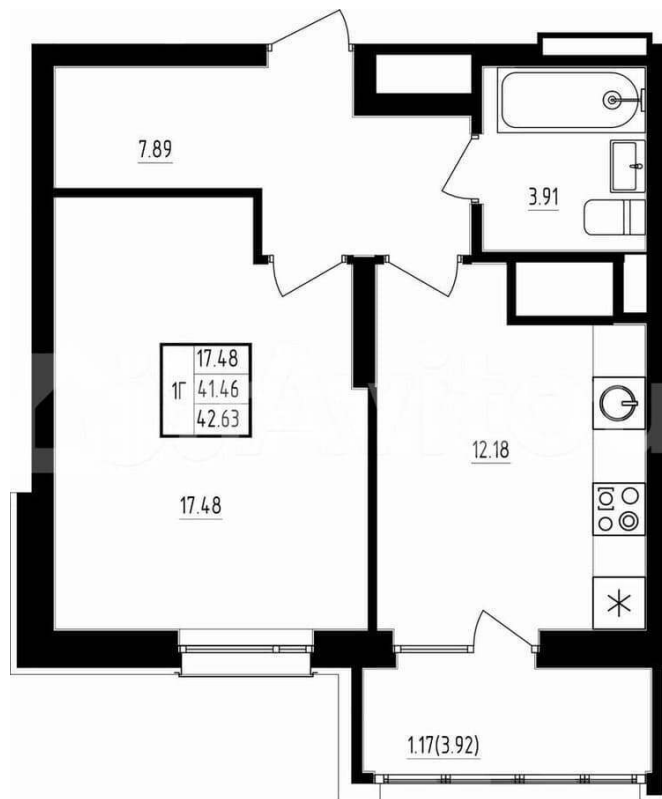

### Квартира

Количество комнат

1

Общая площадь

41.1 м<sup>2</sup>

Этаж

17/19

### Описание

Специальные условия на покупку квартиры.

Воспользуйтесь акциями по ипотеке.

Квартира в новом жилом комплексе «Мечта» от застройщика ТСИ Продается 1 комнатная квартира № 153 общей площадью: 42.63 кв.м. на 17 этаже 19 этажного дома. О КОМПЛЕКСЕ