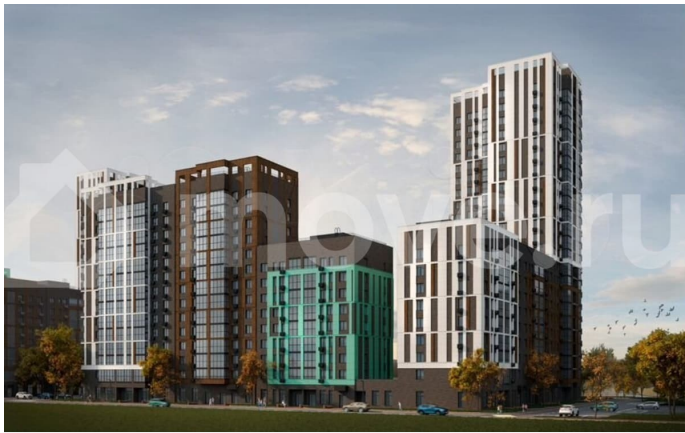

🕒 Создано: 14.02.2026 в 04:22

🔄 Обновлено: 04.04.2026 в 04:45

Республика Татарстан, Казань, ул. Аделя Кутуя, 161

**10 850 000 ₹**

Республика Татарстан, Казань, ул. Аделя Кутуя, 161

Улица

[улица Аделя Кутуя](#)

### Описание

Воспользуйтесь акциями по ипотеке.  
Квартира в новом жилом комплексе  
«Притяжение» от застройщика ТСИ  
Продается 1комнатная квартира № 381

<https://tatarstan.move.ru/objects/928986775>

5

Отдел продаж, ООО Спецзастройщик  
«ТСИ»

**89251234567**

для заметок

общей площадью: 41.67 кв.м. на 13 этаже в 6 секции 14 этажного дома. О КОМПЛЕКСЕ ЖК «Притяжение» – это комфорт и эстетика в каждом метре. Четыре дома комфорт-класса расположенные рядом со станцией метро Горки, в районе с развитой инфраструктурой, недалеко от делового центра Казани. О ПОДЪЕЗДЕ И КВАРТИРАХ - высота потолков 2,60 – 2,64м в зависимости от секции - качественная отделка White Box - панорамный вид на город - современные бесшумные лифты - система видеонаблюдения 24/7 - разнообразные планировки - уютные холлы с авторским дизайном - колясочная ИНФРАСТРУКТУРА - большой подземный паркинг -зоны отдыха и Work-out -арома-сад -велодорожки -детские площадки ЧТО ЕСТЬ РЯДОМ - детский сад 293 - гимназия 93, многопрофильная школа 181, школа 111, международная школа - городские поликлиники и больницы - торговые центры и гипермаркеты (Мега, Горки Парк и др.) - парк «Горкинско-Ометьевский лес» Срок сдачи в эксплуатацию - 2 квартал 2026 г. Звоните прямо сейчас! Наши менеджеры в отделе продаж проконсультируют Вас по любому вопросу. Варианты оплаты: -сотрудничаем с ведущими банками - наличный расчет Помощь при оформлении ипотеки. Полное юридическое сопровождение. БЕСПЛАТНО! Застройщик ООО Спецзастройщик «ТСИ-161» Проектная декларация размещена на сайте наш.дом.рф