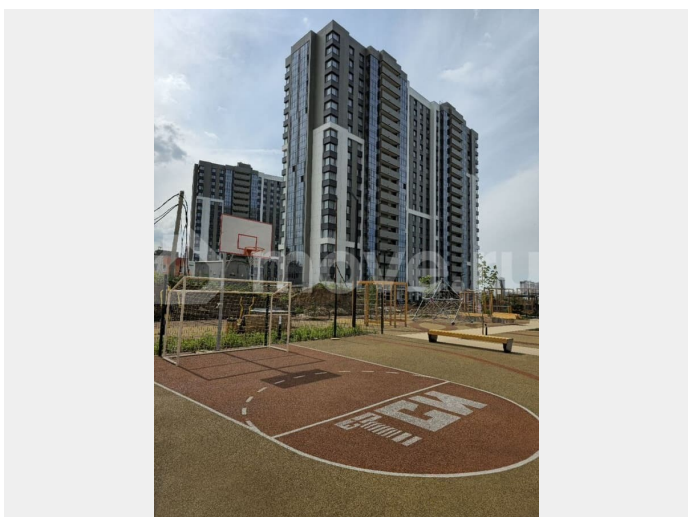

декларация размещена на сайте наш.дом.рф