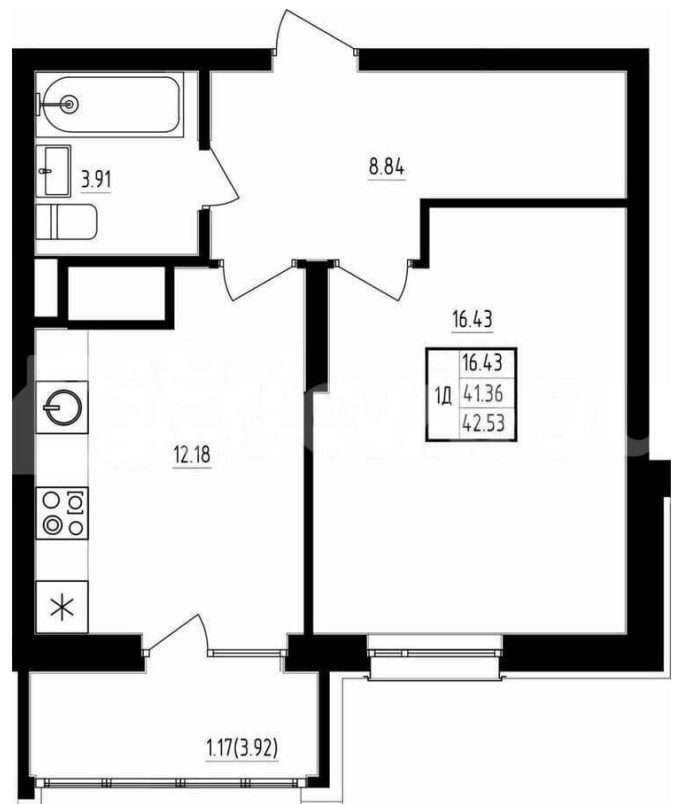

Создано: 10.02.2026 в 03:50

Обновлено: 11.04.2026 в 03:51

Республика Татарстан, Казань, ул. Аделя
Кутуя, 5

10 190 000 ₹

Республика Татарстан, Казань, ул. Аделя Кутуя, 5

Улица

[улица Аделя Кутуя](#)

Квартира

Количество комнат

1

Общая площадь

41.7 м²

Этаж

13/19

Детали объекта

Тип сделки

Продам

Раздел

[Квартиры](#)

Квартира в новостройке

да

Описание

Специальные условия на покупку квартиры.
Воспользуйтесь акциями по ипотеке.
Квартира в новом жилом комплексе «Мечта»
от застройщика ТСИ Продается 1 комнатная
квартира № 136 общей площадью: 42.53 кв.м.
на 13 этаже 19 этажного дома. О КОМПЛЕКСЕ

<https://tatarstan.move.ru/objects/928938440>

4

Отдел продаж, ООО Спецзастройщик
«ТСИ»

89251234567

для заметок