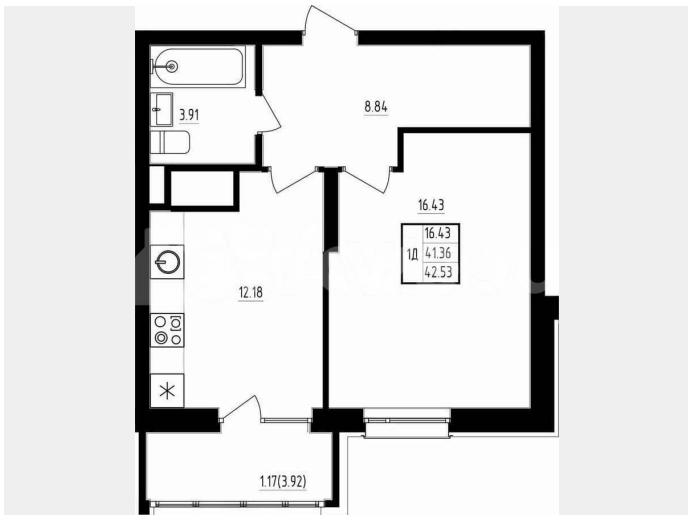

декларация размещена на сайте наш.дом.рф