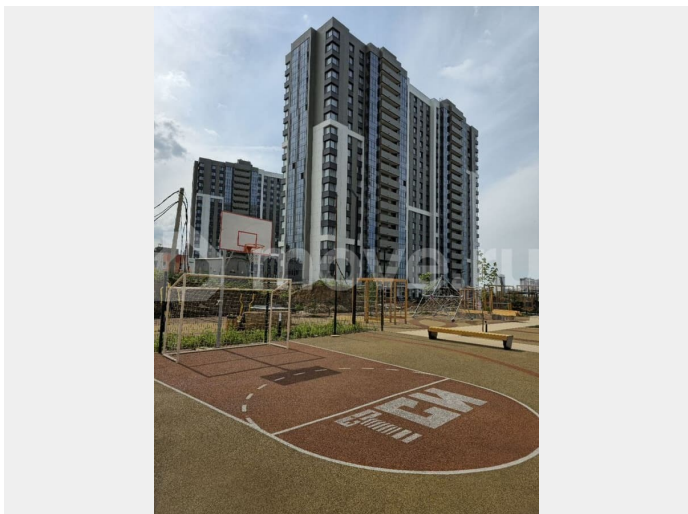

декларация размещена на сайте наш.дом.рф