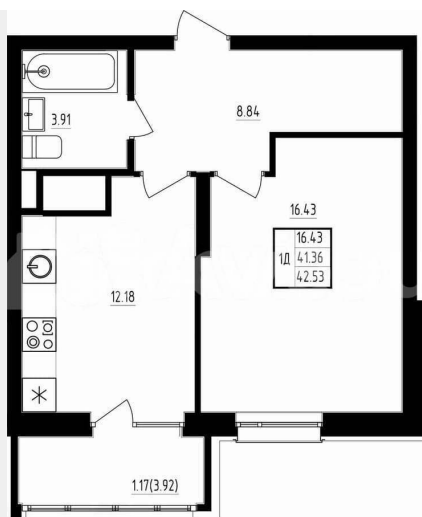

декларация размещена на сайте наш.дом.рф