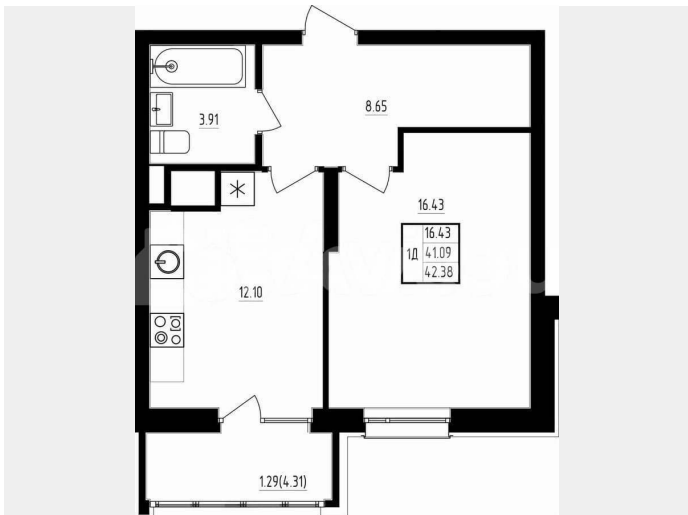

декларация размещена на сайте наш.дом.рф