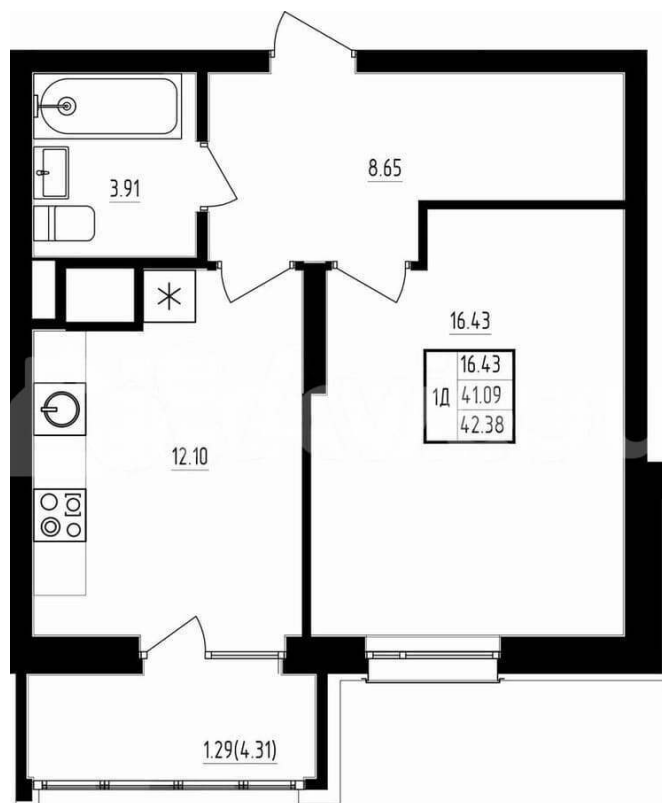

41.8 м²

Этаж

4/19

Детали объекта

Тип сделки

Продам

Раздел

[Квартиры](#)

Квартира в новостройке

да

Описание

Специальные условия на покупку квартиры.

Воспользуйтесь акциями по ипотеке.

Квартира в новом жилом комплексе «Мечта» от застройщика ТСИ Продается 1 комнатная квартира № 100 общей площадью: 42.38 кв.м. на 4 этаже 19 этажного дома. О КОМПЛЕКСЕ