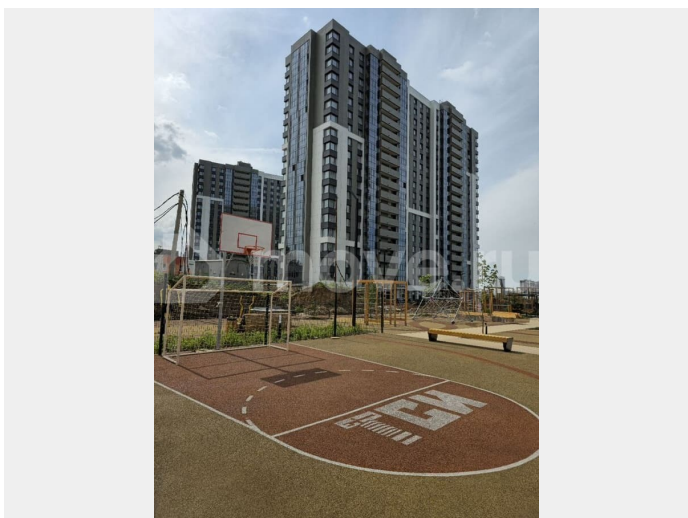

декларация размещена на сайте наш.дом.рф