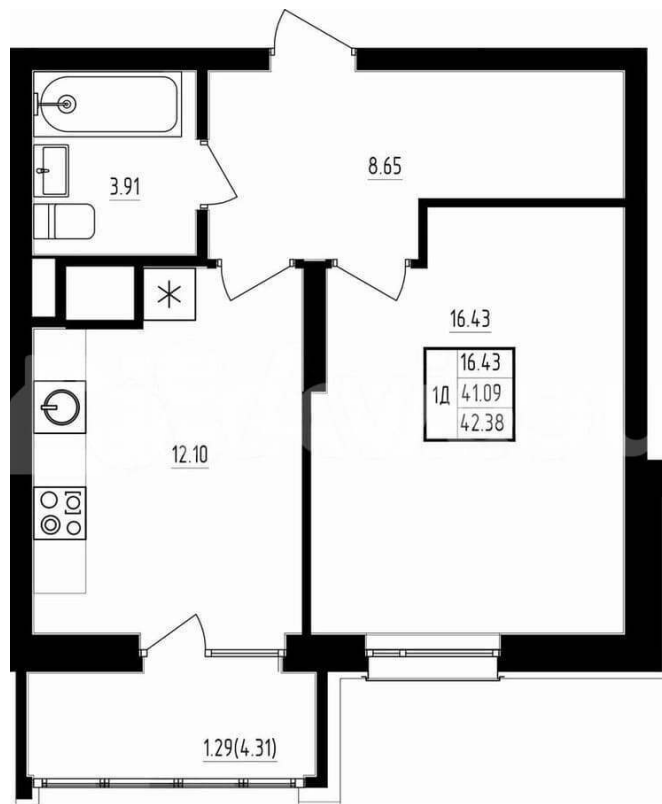

Создано: 12.02.2026 в 04:12

Обновлено: 11.04.2026 в 03:51

Республика Татарстан, Казань, ул. Аделя
Кутуя, 5

10 120 000 ₹

Республика Татарстан, Казань, ул. Аделя Кутуя, 5

Улица

[улица Аделя Кутуя](#)

Квартира

Количество комнат

1

Общая площадь

41.8 м²

Этаж

3/19

Детали объекта

Тип сделки

Продам

Раздел

[Квартиры](#)

Квартира в новостройке

да

Описание

Специальные условия на покупку квартиры.

Воспользуйтесь акциями по ипотеке.

Квартира в новом жилом комплексе «Мечта» от застройщика ТСИ Продается 1 комнатная квартира № 96 общей площадью: 42.38 кв.м. на 3 этаже 19 этажного дома. О КОМПЛЕКСЕ

<https://tatarstan.move.ru/objects/928964650>
0

Отдел продаж, ООО Спецзастройщик
«ТСИ»

89251234567

для заметок