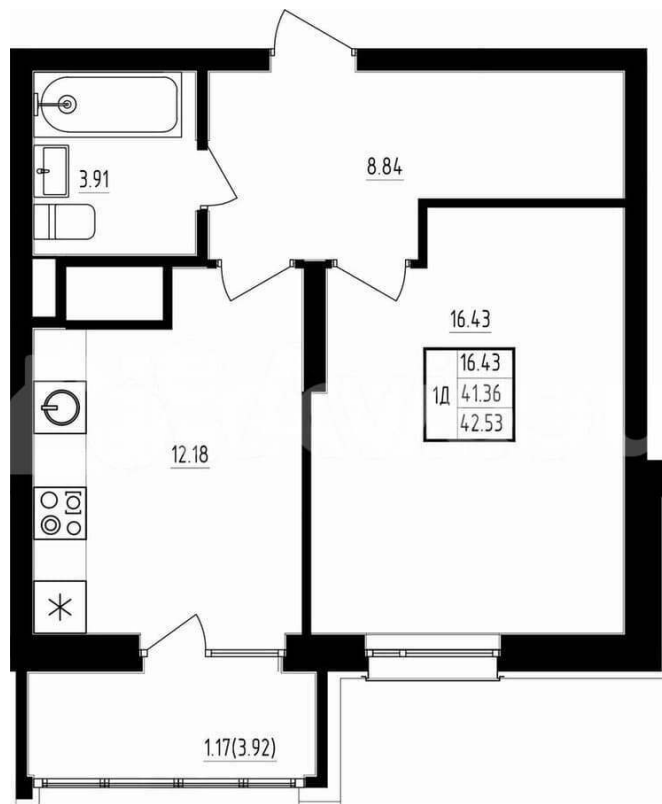

Улица

[улица Аделя Кутуя](#)

для заметок

Квартира

Количество комнат

1

Общая площадь

41.9 м²

да

Описание

Специальные условия на покупку квартиры.
Воспользуйтесь акциями по ипотеке.
Квартира в новом жилом комплексе «Мечта»
от застройщика ТСИ Продается 1 комнатная
квартира № 152 общей площадью: 42.53 кв.м.
на 17 этаже 19 этажного дома. О КОМПЛЕКСЕ