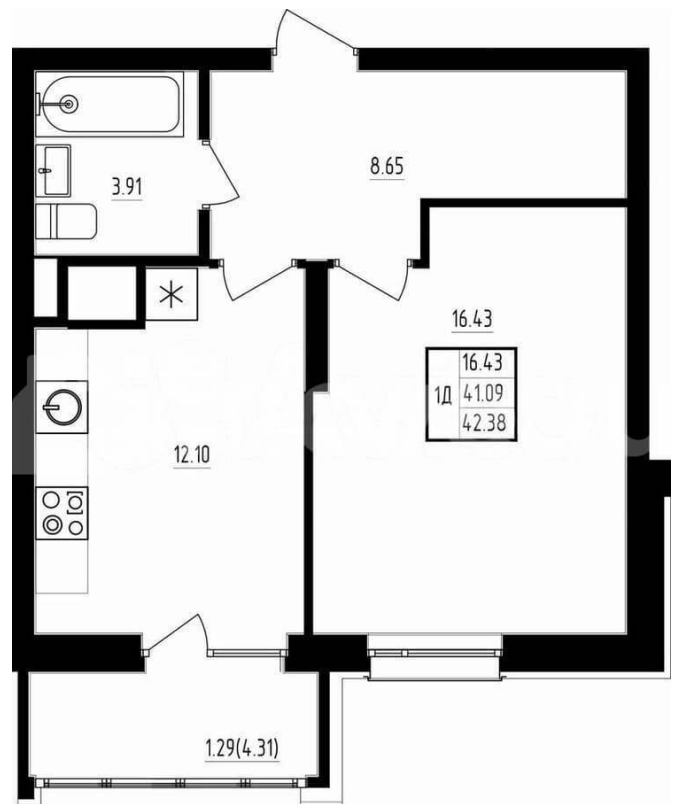

Создано: 12.02.2026 в 04:11

Обновлено: 04.04.2026 в 04:45

Республика Татарстан, Казань, ул. Аделя Кутуя, 5

10 120 000 ₹

Республика Татарстан, Казань, ул. Аделя Кутуя, 5

Улица

[улица Аделя Кутуя](#)

Квартира

Количество комнат

1

Общая площадь

41.9 м²

Этаж

2/19

Детали объекта

Тип сделки

Продам

Раздел

[Квартиры](#)

Квартира в новостройке

да

Описание

Специальные условия на покупку квартиры. Воспользуйтесь акциями по ипотеке. Квартира в новом жилом комплексе «Мечта» от застройщика ТСИ Продается 1 комнатная квартира № 92 общей площадью: 42.38 кв.м. на 2 этаже 19 этажного дома. О КОМПЛЕКСЕ

<https://tatarstan.move.ru/objects/928964647>

5

Отдел продаж, ООО Спецзастройщик «ТСИ»

89251234567

для заметок