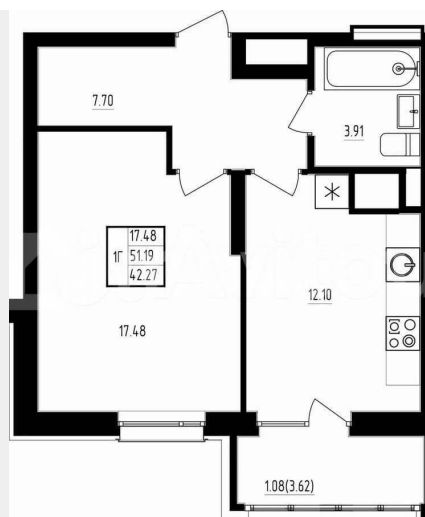

декларация размещена на сайте наш.дом.рф