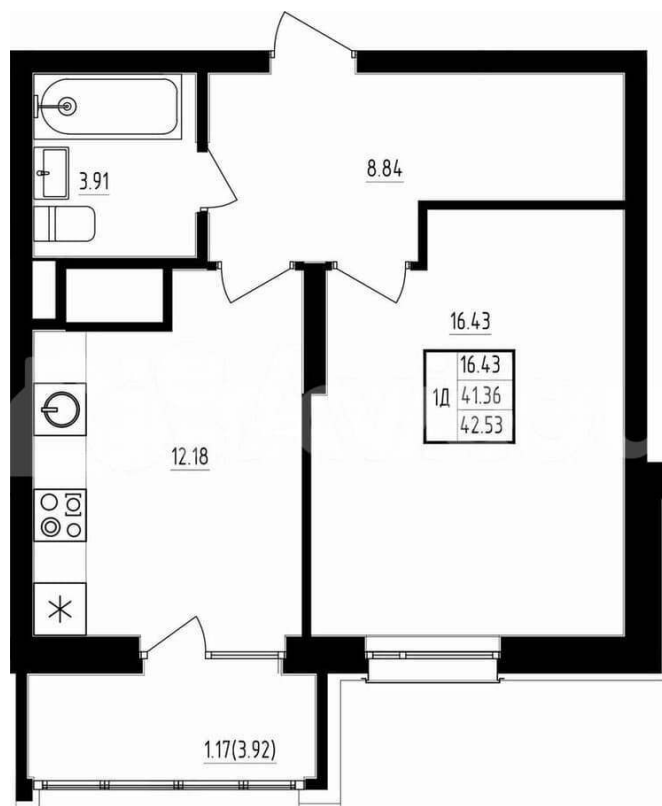

Создано: 12.02.2026 в 04:11

Обновлено: 11.04.2026 в 03:51

Республика Татарстан, Казань, ул. Аделя
Кутуя, 5

10 190 000 ₹

Республика Татарстан, Казань, ул. Аделя Кутуя, 5

Улица

[улица Аделя Кутуя](#)

Квартира

Количество комнат

1

Общая площадь

42 м²

Этаж

11/19

Детали объекта

Тип сделки

Продам

Раздел

[Квартиры](#)

Квартира в новостройке

да

Описание

Специальные условия на покупку квартиры.
Воспользуйтесь акциями по ипотеке.
Квартира в новом жилом комплексе «Мечта»
от застройщика ТСИ Продается 1 комнатная
квартира № 128 общей площадью: 42.53 кв.м.
на 11 этаже 19 этажного дома. О КОМПЛЕКСЕ

<https://tatarstan.move.ru/objects/9289646480>

Отдел продаж, ООО Спецзастройщик
«ТСИ»

89251234567

для заметок