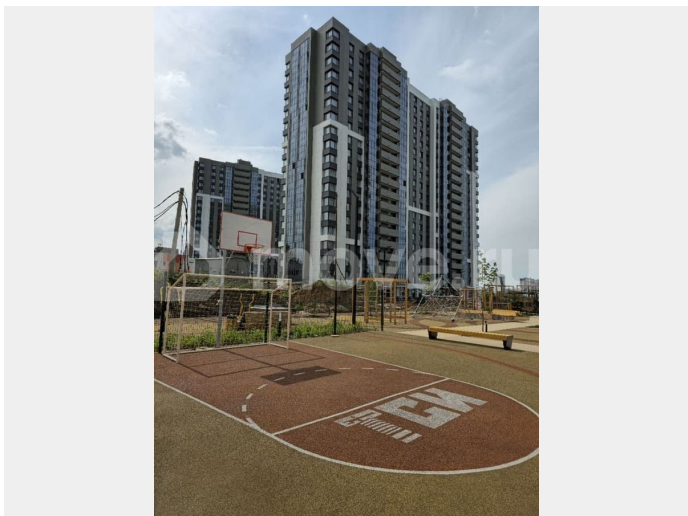

декларация размещена на сайте наш.дом.рф