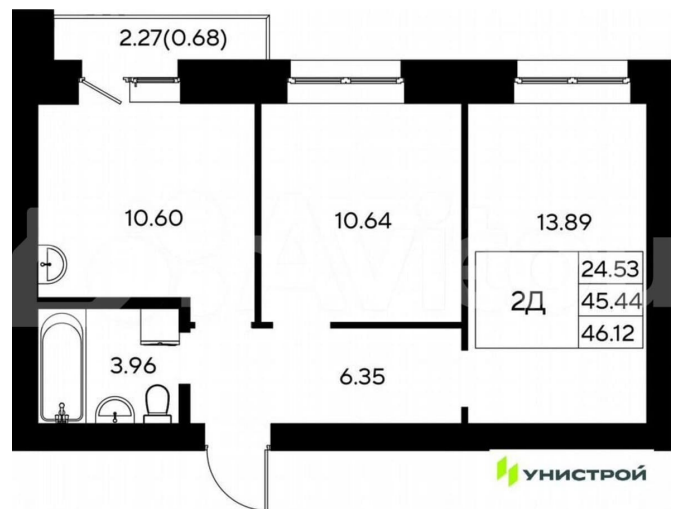

🕒 Создано: 04.04.2026 в 05:42

🔄 Обновлено: 15.04.2026 в 05:06

Республика Татарстан, Пестречинский район, село Новое Шигалеево

9 039 000 ₹

Республика Татарстан, Пестречинский район, село Новое Шигалеево

Квартира

Количество комнат

2

Общая площадь

46.1 м²

Этаж

7/9

Детали объекта

Тип сделки

Продам

Раздел

[Квартиры](#)

Ремонт

без отделки

Квартира в новостройке

да

Описание

Российская Федерация, Республика Татарстан, Пестречинский муниципальный район, Шигалеевское сельское поселение, жилой комплекс «Усадьба Царево-2», 3, кв.88

<https://tatarstan.move.ru/objects/929327539>

4

Отдел продаж, Федеральный девелопер Унистрой

89251234567

для заметок