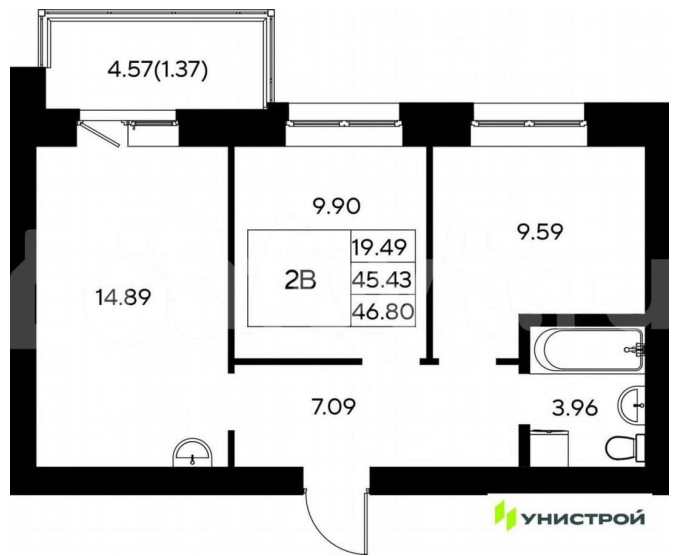

🕒 Создано: 04.04.2026 в 05:42

🔄 Обновлено: 11.04.2026 в 04:04

Республика Татарстан, Пестречинский район, село Новое Шигалеево

9 223 000 ₹

Республика Татарстан, Пестречинский район, село Новое Шигалеево

Квартира

Количество комнат

2

Общая площадь

46.8 м²

Этаж

6/9

Детали объекта

Тип сделки

Продам

Раздел

[Квартиры](#)

Ремонт

без отделки

Квартира в новостройке

да

Описание

Российская Федерация, Республика Татарстан, Пестречинский муниципальный район, Шигалеевское сельское поселение, жилой комплекс «Усадьба Царево-2», 3, кв.334

<https://tatarstan.move.ru/objects/929327533>

1

Отдел продаж, Федеральный девелопер Унистрой

89251234567

для заметок