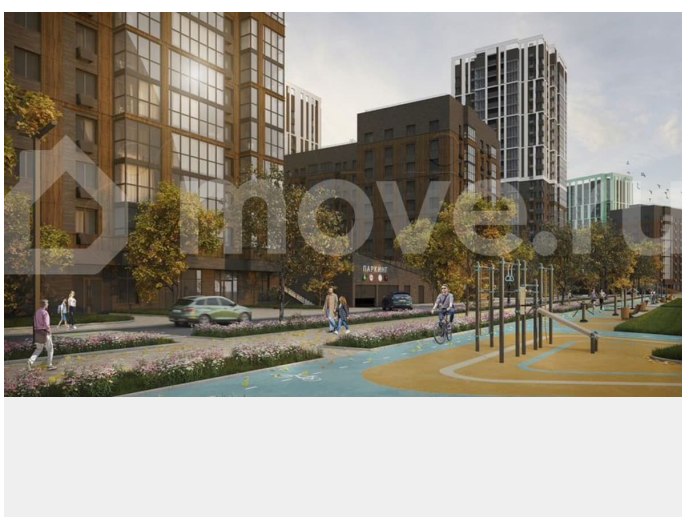

## Описание

Воспользуйтесь акциями по ипотеке.

Квартира в новом жилом комплексе

«Притяжение» от застройщика ТСИ

Продается 2комнатная квартира № 65 общей

<https://tatarstan.move.ru/objects/928938464>

4

Отдел продаж, ООО Спецзастройщик  
«ТСИ»

**89251234567**

для заметок

площадью: 54.91 кв.м. на 11 этаже в 1 секции  
23 этажного дома. О КОМПЛЕКСЕ ЖК  
«Притяжение» – это комфорт и эстетика в  
каждом метре. Четыре дома комфорт-класса  
расположенные рядом со станцией метро  
Горки, в районе с развитой инфраструктурой,  
недалеко от делового центра Казани. О  
ПОДЪЕЗДЕ И КВАРТИРАХ - высота потолков  
2,60 – 2,64м в зависимости от секции -  
качественная отделка White Box -  
панорамный вид на город - современные  
бесшумные лифты - система  
видеонаблюдения 24/7 - разнообразные  
планировки - уютные холлы с авторским  
дизайном - колясочная ИНФРАСТРУКТУРА -  
большой подземный паркинг -зоны отдыха и  
Work-out -арома-сад -велодорожки -детские  
площадки ЧТО ЕСТЬ РЯДОМ - детский сад 293  
- гимназия 93, многопрофильная школа 181,  
школа 111, международная школа -  
городские поликлиники и больницы -  
торговые центры и гипермаркеты (Мега,  
Горки Парк и др.) - парк «Горкинско-  
Ометьевский лес» Срок сдачи в эксплуатацию  
- 2 квартал 2026 г. Звоните прямо сейчас!  
Наши менеджеры в отделе продаж  
проконсультируют Вас по любому вопросу.  
Варианты оплаты: -сотрудничаем с ведущими  
банками - наличный расчет Помощь при  
оформлении ипотеки. Полное юридическое  
сопровождение. БЕСПЛАТНО! Застройщик  
ООО Спецзастройщик «ТСИ-161» Проектная  
декларация размещена на сайте наш.дом.рф