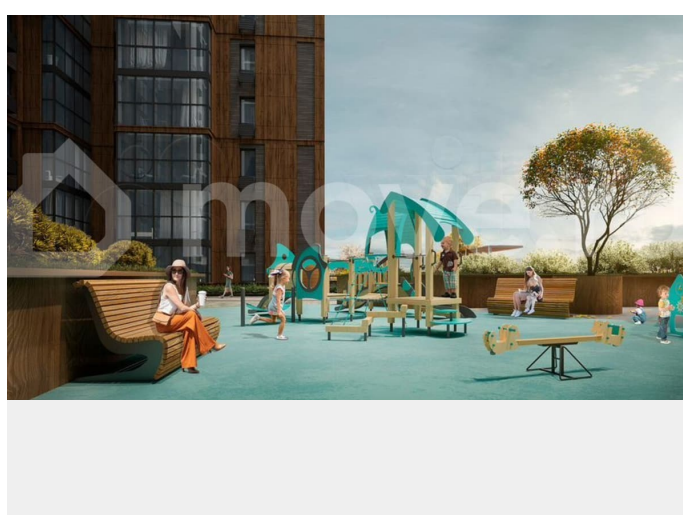

**89251234567**

для заметок

площадью: 54.91 кв.м. на 11 этаже в 1 секции  
23 этажного дома. О КОМПЛЕКСЕ ЖК  
«Притяжение» – это комфорт и эстетика в  
каждом метре. Четыре дома комфорт-класса  
расположенные рядом со станцией метро  
Горки, в районе с развитой инфраструктурой,  
недалеко от делового центра Казани. О  
ПОДЪЕЗДЕ И КВАРТИРАХ - высота потолков  
2,60 – 2,64м в зависимости от секции -  
качественная отделка White Box -  
панорамный вид на город - современные  
бесшумные лифты - система  
видеонаблюдения 24/7 - разнообразные  
планировки - уютные холлы с авторским  
дизайном - колясочная ИНФРАСТРУКТУРА -  
большой подземный паркинг -зоны отдыха и  
Work-out -арома-сад -велодорожки -детские  
площадки ЧТО ЕСТЬ РЯДОМ - детский сад 293  
- гимназия 93, многопрофильная школа 181,  
школа 111, международная школа -  
городские поликлиники и больницы -  
торговые центры и гипермаркеты (Мега,  
Горки Парк и др.) - парк «Горкинско-  
Ометьевский лес» Срок сдачи в эксплуатацию  
- 2 квартал 2026 г. Звоните прямо сейчас!  
Наши менеджеры в отделе продаж  
проконсультируют Вас по любому вопросу.  
Варианты оплаты: -сотрудничаем с ведущими  
банками - наличный расчет Помощь при  
оформлении ипотеки. Полное юридическое  
сопровождение. БЕСПЛАТНО! Застройщик  
ООО Спецзастройщик «ТСИ-161» Проектная  
декларация размещена на сайте наш.дом.рф