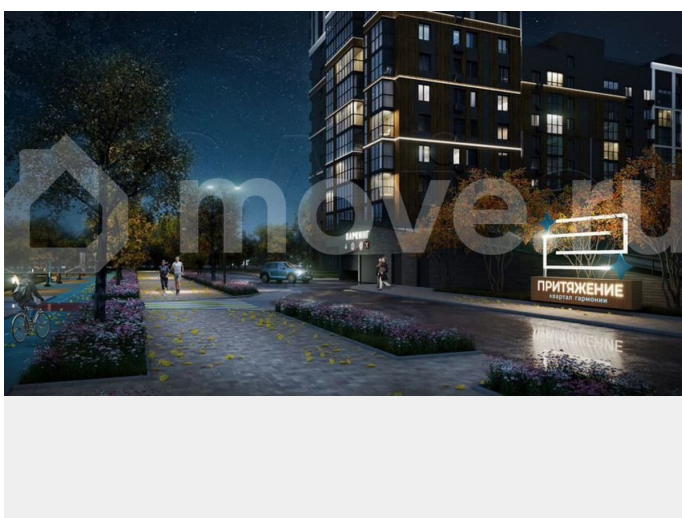

## Описание

Воспользуйтесь акциями по ипотеке.

Квартира в новом жилом комплексе

«Притяжение» от застройщика ТСИ

Продается 2комнатная квартира № 65 общей

<https://tatarstan.move.ru/objects/928938464>

4

Отдел продаж, ООО Спецзастройщик  
«ТСИ»

**89251234567**

для заметок

площадью: 54.91 кв.м. на 11 этаже в 1 секции  
23 этажного дома. О КОМПЛЕКСЕ ЖК  
«Притяжение» – это комфорт и эстетика в  
каждом метре. Четыре дома комфорт-класса  
расположенные рядом со станцией метро  
Горки, в районе с развитой инфраструктурой,  
недалеко от делового центра Казани. О  
ПОДЪЕЗДЕ И КВАРТИРАХ - высота потолков  
2,60 – 2,64м в зависимости от секции -  
качественная отделка White Box -  
панорамный вид на город - современные  
бесшумные лифты - система  
видеонаблюдения 24/7 - разнообразные  
планировки - уютные холлы с авторским  
дизайном - колясочная ИНФРАСТРУКТУРА -  
большой подземный паркинг -зоны отдыха и  
Work-out -арома-сад -велодорожки -детские  
площадки ЧТО ЕСТЬ РЯДОМ - детский сад 293  
- гимназия 93, многопрофильная школа 181,  
школа 111, международная школа -  
городские поликлиники и больницы -  
торговые центры и гипермаркеты (Мега,  
Горки Парк и др.) - парк «Горкинско-  
Ометьевский лес» Срок сдачи в эксплуатацию  
- 2 квартал 2026 г. Звоните прямо сейчас!  
Наши менеджеры в отделе продаж  
проконсультируют Вас по любому вопросу.  
Варианты оплаты: -сотрудничаем с ведущими  
банками - наличный расчет Помощь при  
оформлении ипотеки. Полное юридическое  
сопровождение. БЕСПЛАТНО! Застройщик  
ООО Спецзастройщик «ТСИ-161» Проектная  
декларация размещена на сайте наш.дом.рф