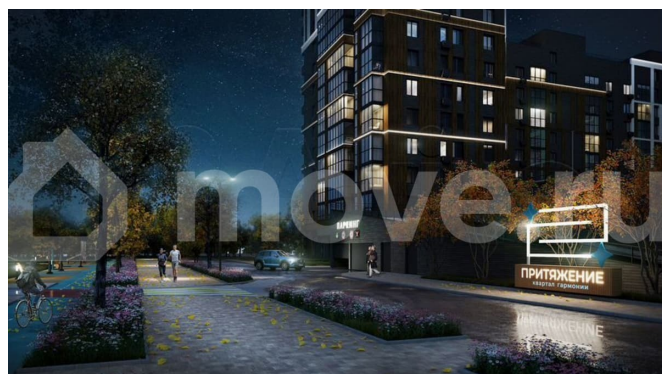

## Описание

Воспользуйтесь акциями по ипотеке.

Квартира в новом жилом комплексе

«Притяжение» от застройщика ТСИ

Продается 2комнатная квартира № 23 общей

<https://tatarstan.move.ru/objects/928938463>

4

**Отдел продаж, ООО Спецзастройщик  
«ТСИ»**

**89251234567**

для заметок

площадью: 55.37 кв.м. на 5 этаже в 1 секции  
23 этажного дома. О КОМПЛЕКСЕ ЖК  
«Притяжение» – это комфорт и эстетика в  
каждом метре. Четыре дома комфорт-класса  
расположенные рядом со станцией метро  
Горки, в районе с развитой инфраструктурой,  
недалеко от делового центра Казани. О  
ПОДЪЕЗДЕ И КВАРТИРАХ - высота потолков  
2,60 – 2,64м в зависимости от секции -  
качественная отделка White Box -  
панорамный вид на город - современные  
бесшумные лифты - система  
видеонаблюдения 24/7 - разнообразные  
планировки - уютные холлы с авторским  
дизайном - колясочная ИНФРАСТРУКТУРА -  
большой подземный паркинг -зоны отдыха и  
Work-out -арома-сад -велодорожки -детские  
площадки ЧТО ЕСТЬ РЯДОМ - детский сад 293  
- гимназия 93, многопрофильная школа 181,  
школа 111, международная школа -  
городские поликлиники и больницы -  
торговые центры и гипермаркеты (Мега,  
Горки Парк и др.) - парк «Горкинско-  
Ометьевский лес» Срок сдачи в эксплуатацию  
- 2 квартал 2026 г. Звоните прямо сейчас!  
Наши менеджеры в отделе продаж  
проконсультируют Вас по любому вопросу.  
Варианты оплаты: -сотрудничаем с ведущими  
банками - наличный расчет Помощь при  
оформлении ипотеки. Полное юридическое  
сопровождение. БЕСПЛАТНО! Застройщик  
ООО Спецзастройщик «ТСИ-161» Проектная  
декларация размещена на сайте наш.дом.рф