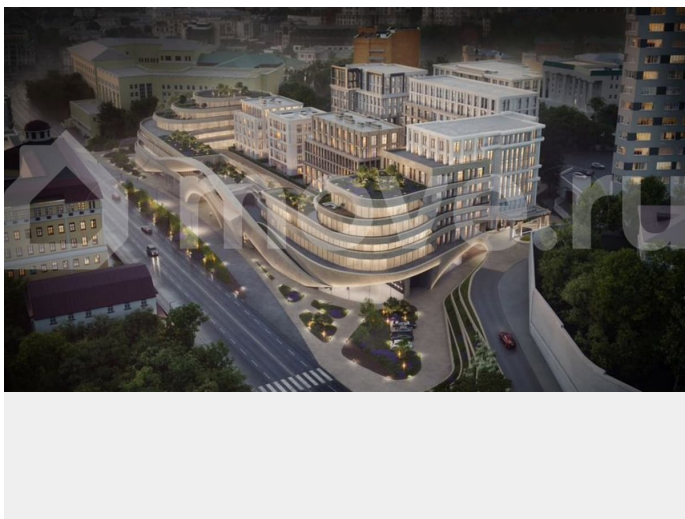

для заметок

центре Казани с продуманной до деталей инновационной архитектурой, дизайнерским гастродвориком, беспрецедентным гранд-лобби и умными решениями. ЖК «Заря» объединит 9 корпусов переменной этажности — от 4 до 8 этажей. Планировочные решения продуманы до мелочей: просторные кухни-гостиные, мастер-спальни с собственным санузлом и гардеробом. Нетиповые проекты квартир позволяют выбрать максимально подходящее пространство. Среди коллекционных квартир — эксклюзивные предложения с собственными террасами и патио, а также квартиры типа *prime*? для особого формата жизни. Уникальным решением в сегменте премиального жилья Казани станет одно для всех корпусов гранд-лобби, доступное только для жителей ЖК и их гостей. В проекте предусмотрен дизайнерский гастродворик овальной формы. В нем разместятся кофейни с уличными столиками, кондитерская, фреш-маркет, флористический салон, студия фитнеса, модные рестораны и молодые, яркие бренды, уже успевшие влюбить в себя самых стильных. Украшением приватной внутренней территории комплекса станет просторный двор-сад и уникальные детские площадки. В гранд-лобби для детей младшего школьного возраста и подростков предусмотрен кабинет для онлайн-занятий и работы с репетиторами, а также зона для отдыха, где можно посмотреть фильм или поиграть в игры. Двухуровневая подземная парковка, с премиальной автомойкой, разместится под всей территорией жилого комплекса. Два отдельных въезда и выезда создадут дополнительное удобство, а увеличенные габариты парковочных мест позволят с легкостью парковаться даже на самых габаритных автомобилях.