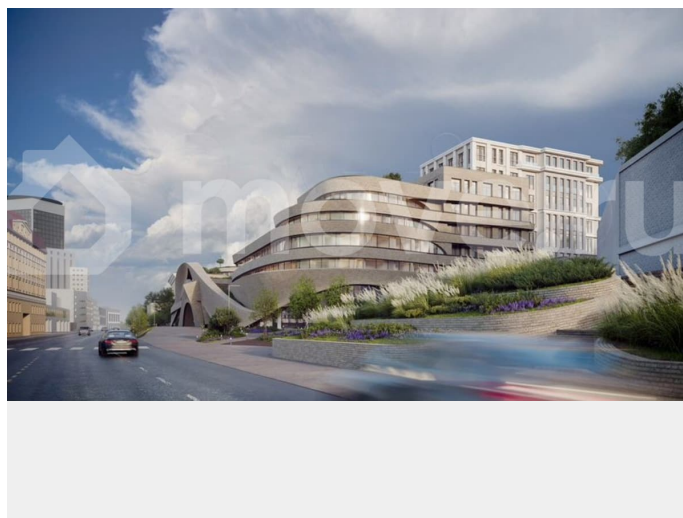

для заметок

центре Казани с продуманной до деталей инновационной архитектурой, дизайнерским гастродвориком, беспрецедентным гранд-лобби и умными решениями. ЖК «Заря» объединит 9 корпусов переменной этажности — от 4 до 8 этажей. Планировочные решения продуманы до мелочей: просторные кухни-гостиные, мастер-спальни с собственным санузлом и гардеробом. Нетиповые проекты квартир позволяют выбрать максимально подходящее пространство. Среди коллекционных квартир — эксклюзивные предложения с собственными террасами и патио, а также квартиры типа *prime*? для особого формата жизни. Уникальным решением в сегменте премиального жилья Казани станет одно для всех корпусов гранд-лобби, доступное только для жителей ЖК и их гостей. В проекте предусмотрен дизайнерский гастродворик овальной формы. В нем разместятся кофейни с уличными столиками, кондитерская, фреш-маркет, флористический салон, студия фитнеса, модные рестораны и молодые, яркие бренды, уже успевшие влюбить в себя самых стильных. Украшением приватной внутренней территории комплекса станет просторный двор-сад и уникальные детские площадки. В гранд-лобби для детей младшего школьного возраста и подростков предусмотрен кабинет для онлайн-занятий и работы с репетиторами, а также зона для отдыха, где можно посмотреть фильм или поиграть в игры. Двухуровневая подземная парковка, с премиальной автомойкой, разместится под всей территорией жилого комплекса. Два отдельных въезда и выезда создадут дополнительное удобство, а увеличенные габариты парковочных мест позволят с легкостью парковаться даже на самых габаритных автомобилях.