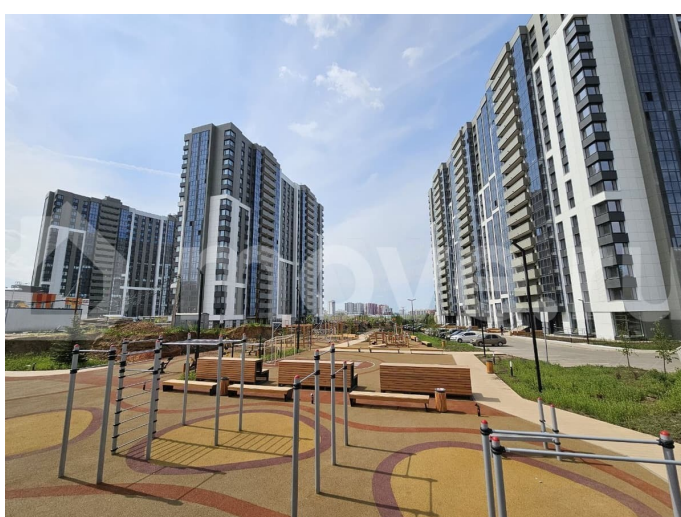

декларация размещена на сайте наш.дом.рф