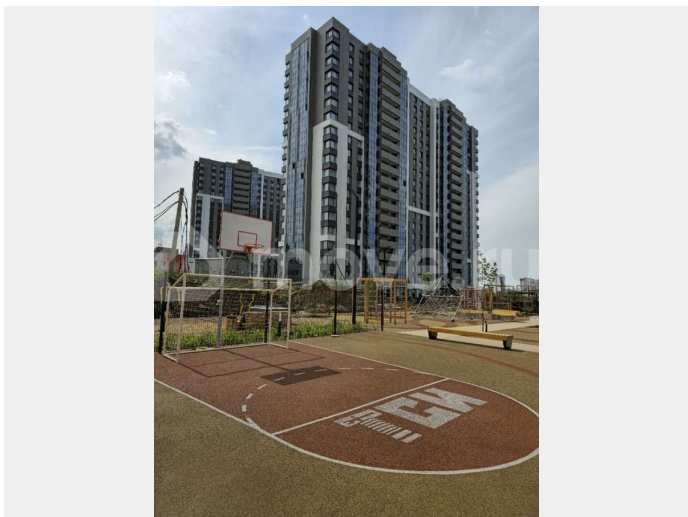

декларация размещена на сайте наш.дом.рф