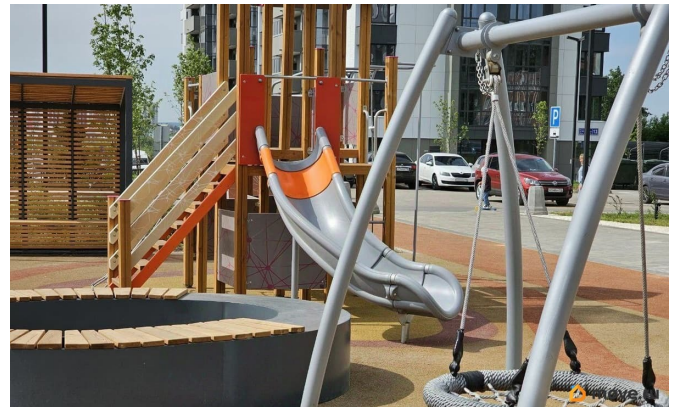

79809769097

для заметок

Год сдачи

3 квартал 2023 г.

лифт

Описание

Квартира в новом жилом комплексе «Мечта» от застройщика ТСИ Продается 2 комнатная квартира 151 общей площадью: 58.6 кв.м. на 2 этаже 19 этажного дома. О КОМПЛЕКСЕ ЖК «Мечта» это новое современное пространство для активной городской жизни в Советском районе Казани. Расположившись всего в 15 минутах езды от Кремля, жилой комплекс станет оптимальным решением для покупки своего первого жилья или улучшения качества жизни как для семей с детьми, так и для молодежи. О КВАРТИРЕ - высота потолков 2,7 м - предчистовая отделка - установлена система автоматической передачи данных учета воды, электроэнергии и тепла в управляющую компанию - видеодомофон - порталные квартирные двери - закрытые инженерные системы - современные бесшумные лифты О ПОДЪЕЗДЕ Концепция оформления мест общего пользования направлена на экологичность, поэтому в интерьере предусмотрено использование материалов, таких как дерево, камень, штукатурка под бетон, отражающие саму природу. Здесь присутствуют как плавные линии, так и четкая геометрия. ИНФРАСТРУКТУРА - 2 муниципальных детских сада - школа - детская и взрослая поликлиники - игровые площадки для детей - баскетбольная площадка - тренировочная зона с современным оборудованием ЧТО ЕСТЬ РЯДОМ - детский сад 293 - гимназия 93,