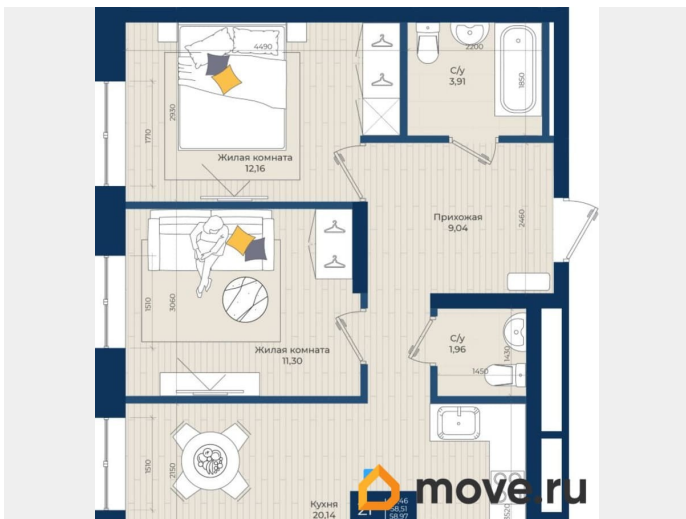

Высота потолков

3.02 м

Жилая площадь

23.5 м²

Площадь кухни

20.1 м²

Общая площадь

58.97 м²

Описание

Жилой комплекс «NOVA 2», Квартира 32 общей площадью 58,97 м² на 5 этаже. «NOVA 2» — жилой комплекс бизнес-класса от застройщика НоваСтрой. Все преимущества высокого бизнес-класса собраны в одном месте. На территории ЖК расположены торговые галереи, прогулочный бульвар, спортивная и детская площадки, двор-парк и фитнес-клуб. При этом зоны, доступные только для жильцов, отделены от общественных пространств, что сохраняет приватность, спокойствие и безопасность жителей комплекса. В проекте представлены квартиры с террасами, с которых открываются панорамные виды на центр города и другие эксклюзивные форматы: квартиры с патио, квартиры с увеличенными потолками до 4,8 м., пентхаусы с отдельным доступом в лифт на верхних этажах жилых башен. Во всех квартирах выполнена черновая отделка. Звоните — наши менеджеры предоставят вам полную информацию о текущих акциях, помогут одобрить ипотеку и предложат наиболее подходящий вариант в жилом комплексе «NOVA2»