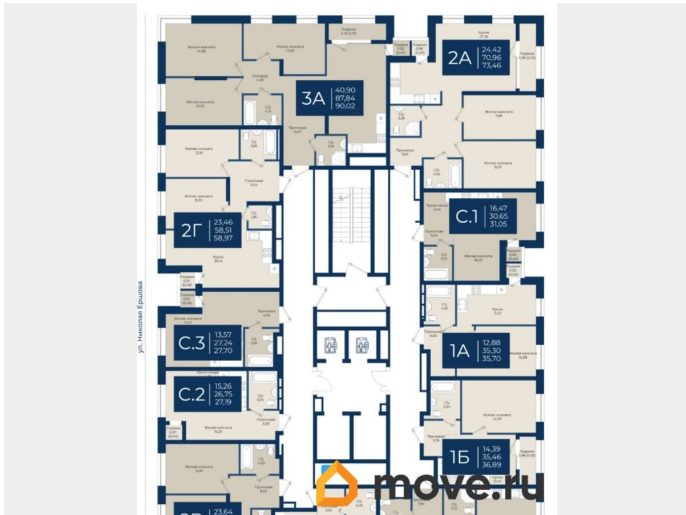

Высота потолков

3.02 м

Жилая площадь

23.5 м²

Площадь кухни

20.1 м²

Общая площадь

58.97 м²

Описание

Жилой комплекс «NOVA 2», Квартира 32 общей площадью 58,97 м² на 5 этаже. «NOVA 2» — жилой комплекс бизнес-класса от застройщика НоваСтрой. Все преимущества высокого бизнес-класса собраны в одном месте. На территории ЖК расположены торговые галереи, прогулочный бульвар, спортивная и детская площадки, двор-парк и фитнес-клуб. При этом зоны, доступные только для жильцов, отделены от общественных пространств, что сохраняет приватность, спокойствие и безопасность жителей комплекса. В проекте представлены квартиры с террасами, с которых открываются панорамные виды на центр города и другие эксклюзивные форматы: квартиры с патио, квартиры с увеличенными потолками до 4,8 м., пентхаусы с отдельным доступом в лифт на верхних этажах жилых башен. Во всех квартирах выполнена черновая отделка. Звоните — наши менеджеры предоставят вам полную информацию о текущих акциях, помогут одобрить ипотеку и предложат наиболее подходящий вариант в жилом комплексе «NOVA2»