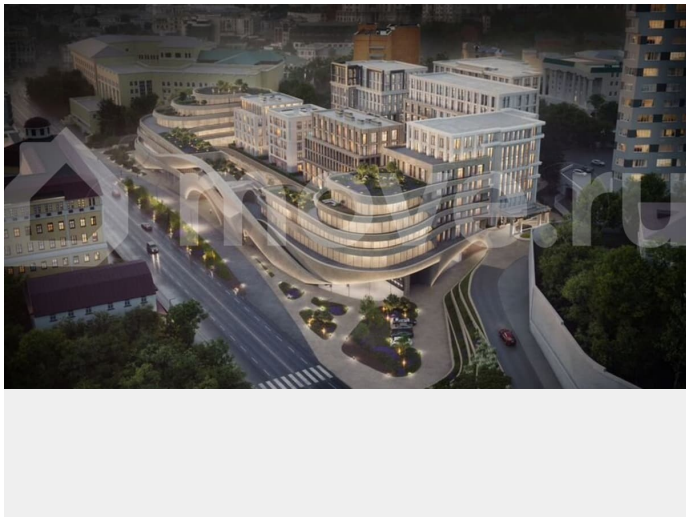

для заметок

до деталей инновационной архитектурой, дизайнерским гастродвориком, беспрецедентным гранд-лобби и умными решениями. ЖК «Заря» объединит 9 корпусов переменной этажности — от 4 до 8 этажей. Планировочные решения продуманы до мелочей: просторные кухни-гостиные, мастер-спальни с собственным санузлом и гардеробом. Нетиповые проекты квартир позволяют выбрать максимально подходящее пространство. Среди коллекционных квартир — эксклюзивные предложения с собственными террасами и патио, а также квартиры типа *prive?* для особого формата жизни. Уникальным решением в сегменте премиального жилья Казани станет одно для всех корпусов гранд-лобби, доступное только для жителей ЖК и их гостей. В проекте предусмотрен дизайнерский гастродворик овальной формы. В нем разместятся кофейни с уличными столиками, кондитерская, фреш-маркет, флористический салон, студия фитнеса, модные рестораны и молодые, яркие бренды, уже успевшие влюбить в себя самых стильных. Украшением приватной внутренней территории комплекса станет просторный двор-сад и уникальные детские площадки. В гранд-лобби для детей младшего школьного возраста и подростков предусмотрен кабинет для онлайн-занятий и работы с репетиторами, а также зона для отдыха, где можно посмотреть фильм или поиграть в игры. Двухуровневая подземная парковка, с премиальной автомойкой, разместится под всей территорией жилого комплекса. Два отдельных въезда и выезда создадут дополнительное удобство, а увеличенные габариты парковочных мест позволят с легкостью парковаться даже на самых габаритных автомобилях.