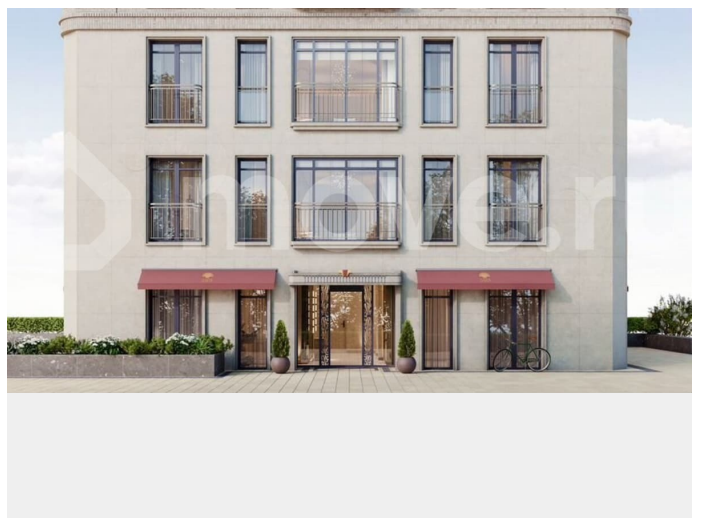

Создано: 05.02.2026 в 03:50

Обновлено: 04.04.2026 в 05:13

Республика Татарстан, Казань, пер.  
Щербаковский, жилой дом

**41 685 000 ₹**

Республика Татарстан, Казань, пер. Щербаковский, жилой дом

Улица

[Щербаковский переулок](#)

для заметок

до деталей инновационной архитектурой, дизайнерским гастродвориком, беспрецедентным гранд-лобби и умными решениями. ЖК «Заря» объединит 9 корпусов переменной этажности — от 4 до 8 этажей. Планировочные решения продуманы до мелочей: просторные кухни-гостиные, мастер-спальни с собственным санузлом и гардеробом. Нетиповые проекты квартир позволяют выбрать максимально подходящее пространство. Среди коллекционных квартир — эксклюзивные предложения с собственными террасами и патио, а также квартиры типа *prive?* для особого формата жизни. Уникальным решением в сегменте премиального жилья Казани станет одно для всех корпусов гранд-лобби, доступное только для жителей ЖК и их гостей. В проекте предусмотрен дизайнерский гастродворик овальной формы. В нем разместятся кофейни с уличными столиками, кондитерская, фреш-маркет, флористический салон, студия фитнеса, модные рестораны и молодые, яркие бренды, уже успевшие влюбить в себя самых стильных. Украшением приватной внутренней территории комплекса станет просторный двор-сад и уникальные детские площадки. В гранд-лобби для детей младшего школьного возраста и подростков предусмотрен кабинет для онлайн-занятий и работы с репетиторами, а также зона для отдыха, где можно посмотреть фильм или поиграть в игры. Двухуровневая подземная парковка, с премиальной автомойкой, разместится под всей территорией жилого комплекса. Два отдельных въезда и выезда создадут дополнительное удобство, а увеличенные габариты парковочных мест позволят с легкостью парковаться даже на самых габаритных автомобилях.