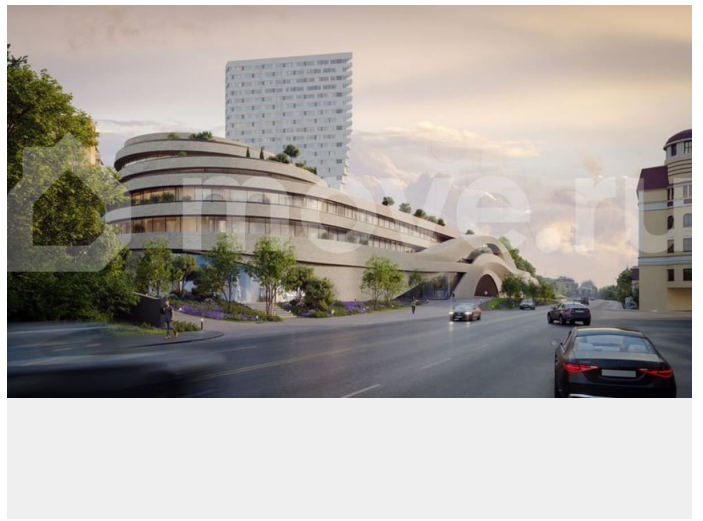

для заметок

до деталей инновационной архитектурой, дизайнерским гастродвориком, беспрецедентным гранд-лобби и умными решениями. ЖК «Заря» объединит 9 корпусов переменной этажности — от 4 до 8 этажей. Планировочные решения продуманы до мелочей: просторные кухни-гостиные, мастер-спальни с собственным санузлом и гардеробом. Нетиповые проекты квартир позволяют выбрать максимально подходящее пространство. Среди коллекционных квартир — эксклюзивные предложения с собственными террасами и патио, а также квартиры типа *prive?* для особого формата жизни. Уникальным решением в сегменте премиального жилья Казани станет одно для всех корпусов гранд-лобби, доступное только для жителей ЖК и их гостей. В проекте предусмотрен дизайнерский гастродворик овальной формы. В нем разместятся кофейни с уличными столиками, кондитерская, фреш-маркет, флористический салон, студия фитнеса, модные рестораны и молодые, яркие бренды, уже успевшие влюбить в себя самых стильных. Украшением приватной внутренней территории комплекса станет просторный двор-сад и уникальные детские площадки. В гранд-лобби для детей младшего школьного возраста и подростков предусмотрен кабинет для онлайн-занятий и работы с репетиторами, а также зона для отдыха, где можно посмотреть фильм или поиграть в игры. Двухуровневая подземная парковка, с премиальной автомойкой, разместится под всей территорией жилого комплекса. Два отдельных въезда и выезда создадут дополнительное удобство, а увеличенные габариты парковочных мест позволят с легкостью парковаться даже на самых габаритных автомобилях.