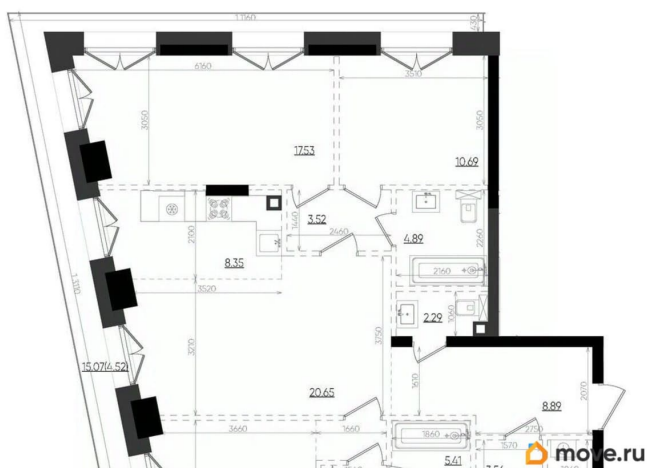

Жилой комплекс «Яналиф» — флагманский проект компании, в котором искусство и технологичность соединяются в многофункциональное пространство. Уникальная архитектура с характерными трапециевидными формами отсылает к национальной культуре, а атмосферные общественные зоны создадут особую среду для жизни.