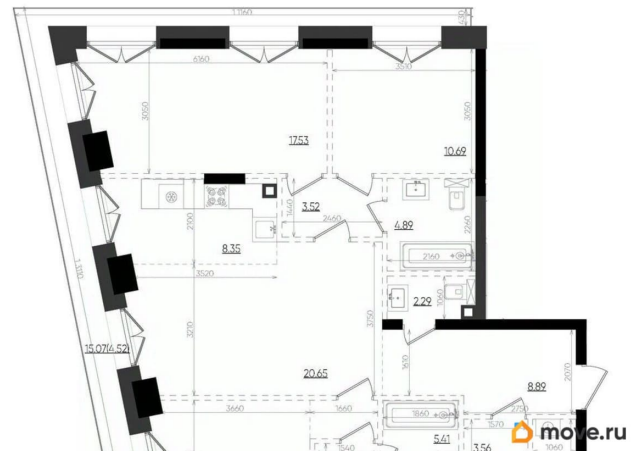

Создано: 09.12.2025 в 15:43

Обновлено: 09.12.2025 в 15:21

ГК СМУ 88, ГК СМУ 88
79303294365

31 391 168 ₺

Округ

[Казань, Вахитовский район](#)

для заметок

Квартира

Количество комнат

3

Высота потолков

3.3 м

Жилая площадь

38.9 м²

Общая площадь

108.12 м²

Этаж

5/19

Детали объекта

Тип сделки

Продам

Раздел

[Квартиры](#)

Ремонт

без отделки

Квартира в новостройке

да

Год сдачи

4 квартал 2027 г.

Описание