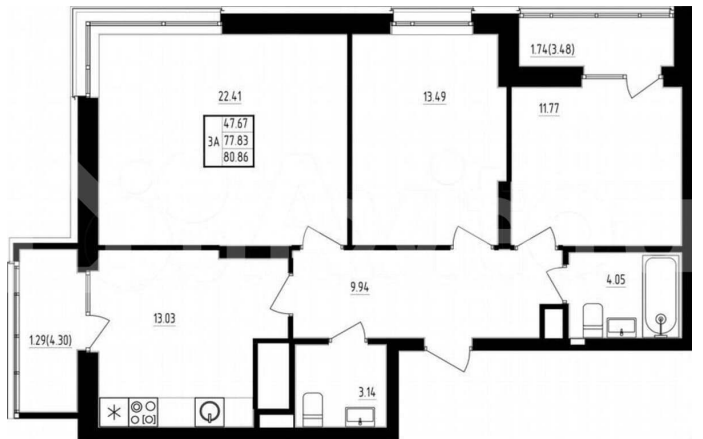

декларация размещена на сайте наш.дом.рф