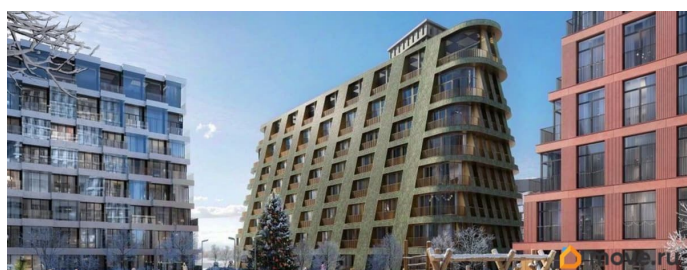

## Описание

<https://tatarstan.move.ru/objects/928820985>

2

**СМУ 88, СМУ 88**

**79809768867**

для заметок

Жилой комплекс «Яналиф» — флагманский проект компании, в котором искусство и технологичность соединяются в многофункциональное пространство. Уникальная архитектура с характерными трапециевидными формами отсылает к национальной культуре, а атмосферные общественные зоны создадут особую среду для жизни.