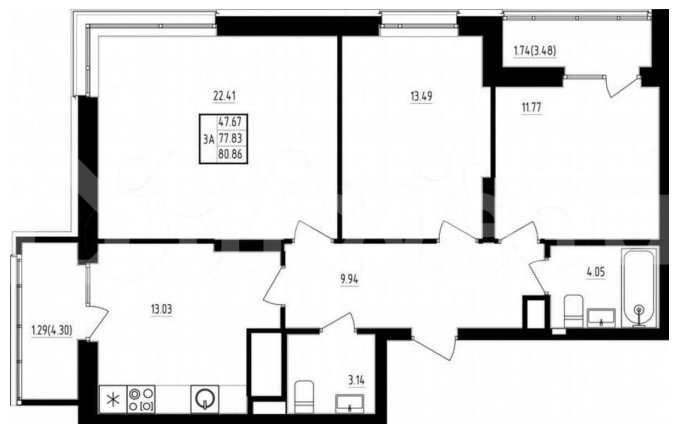

Создано: 12.02.2026 в 04:11

Обновлено: 02.04.2026 в 03:57

Республика Татарстан, Казань, ул. Аделя Кутуя, 5

16 540 000 ₹

Республика Татарстан, Казань, ул. Аделя Кутуя, 5

Улица

[улица Аделя Кутуя](#)

Квартира

Количество комнат

3

Общая площадь

79.3 м²

Этаж

18/19

Детали объекта

Тип сделки

Продам

Раздел

[Квартиры](#)

Квартира в новостройке

да

Описание

Специальные условия на покупку квартиры. Воспользуйтесь акциями по ипотеке. Квартира в новом жилом комплексе «Мечта» от застройщика ТСИ Продается 3 комнатная квартира № 247 общей площадью: 80.86 кв.м. на 18 этаже 19 этажного дома. О КОМПЛЕКСЕ

<https://tatarstan.move.ru/objects/9289646458>

Отдел продаж, ООО Спецзастройщик «ТСИ»

89251234567

для заметок