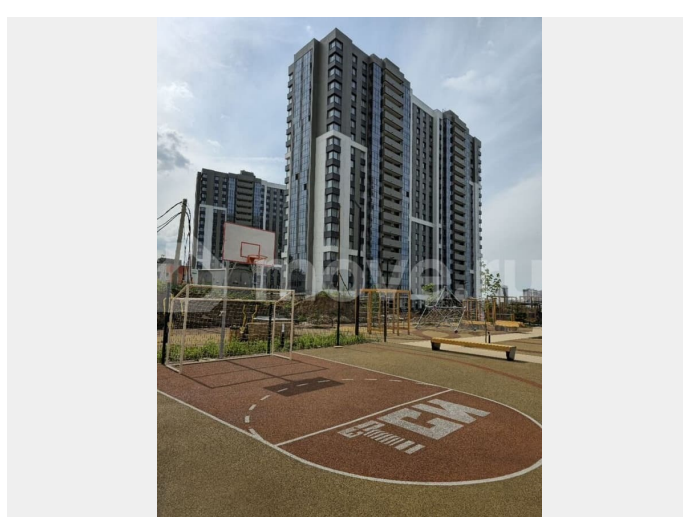

декларация размещена на сайте наш.дом.рф