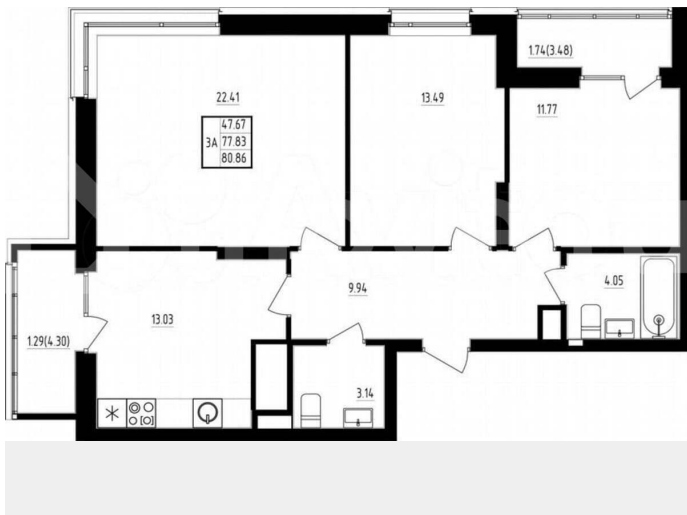

декларация размещена на сайте наш.дом.рф