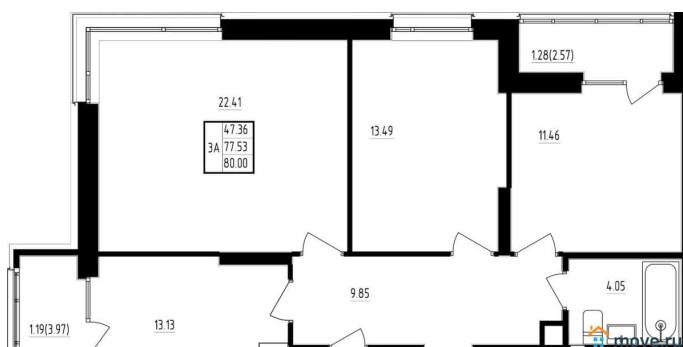

проконсультируют Вас по любому вопросу.
Варианты оплаты: - сотрудничаем с
ведущими банками - наличный расчет
Помощь при оформлении ипотеки. Полное
юридическое сопровождение. **БЕСПЛАТНО!**