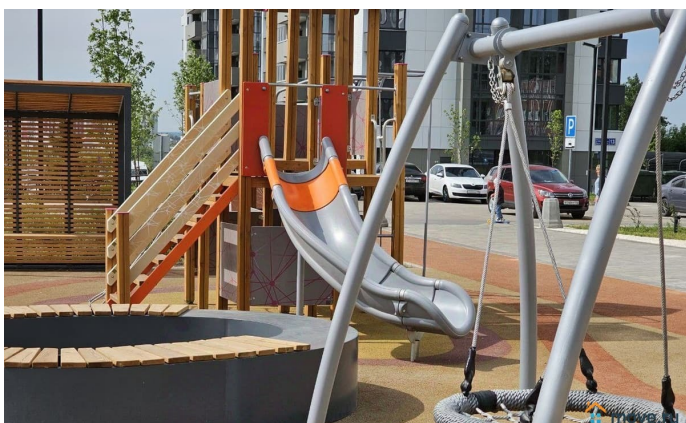

проконсультируют Вас по любому вопросу.
Варианты оплаты: - сотрудничаем с
ведущими банками - наличный расчет
Помощь при оформлении ипотеки. Полное
юридическое сопровождение. **БЕСПЛАТНО!**