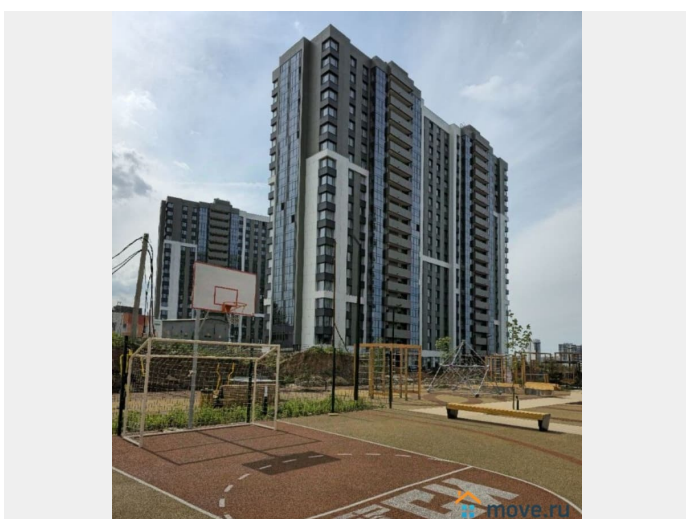

проконсультируют Вас по любому вопросу.
Варианты оплаты: - сотрудничаем с
ведущими банками - наличный расчет
Помощь при оформлении ипотеки. Полное
юридическое сопровождение. **БЕСПЛАТНО!**