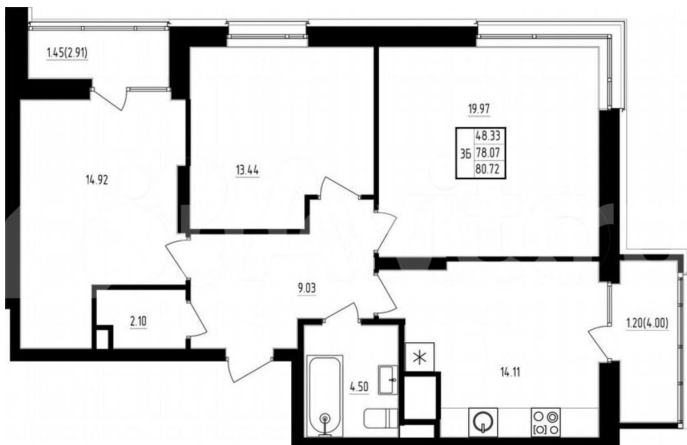

декларация размещена на сайте наш.дом.рф