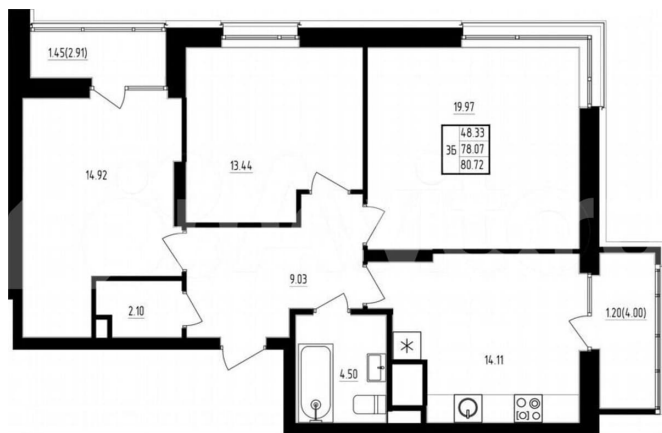

Создано: 12.02.2026 в 04:11

Обновлено: 08.04.2026 в 04:41

Республика Татарстан, Казань, ул. Аделя Кутуя, 5

16 510 000 ₹

Республика Татарстан, Казань, ул. Аделя Кутуя, 5

Улица

[улица Аделя Кутуя](#)

Квартира

Количество комнат

3

Общая площадь

80.4 м²

Этаж

3/19

Детали объекта

Тип сделки

Продам

Раздел

[Квартиры](#)

Квартира в новостройке

Да

Описание

Специальные условия на покупку квартиры.

Воспользуйтесь акциями по ипотеке.

Квартира в новом жилом комплексе «Мечта» от застройщика ТСИ Продается 3 комнатная квартира № 6 общей площадью: 80.72 кв.м. на 3 этаже 19 этажного дома. О КОМПЛЕКСЕ

<https://tatarstan.move.ru/objects/928964647>

1

Отдел продаж, ООО Спецзастройщик
«ТСИ»

89251234567

для заметок