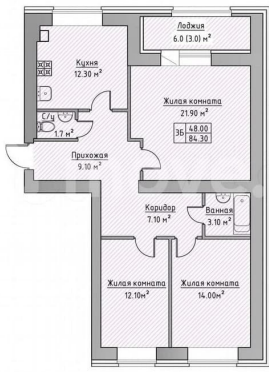

Общая площадь

85.3 м²

Этаж

7/9

Детали объекта

Тип сделки

Продам

Раздел

Очередь 1. Блок-секция 1. Подъезд 1
План 2-9 го этажей
3х комнатная квартира - 84,30м²

1 очередь. Корпус 1

1 подъезд 2-9 этаж

Move.ru - вся недвижимость России