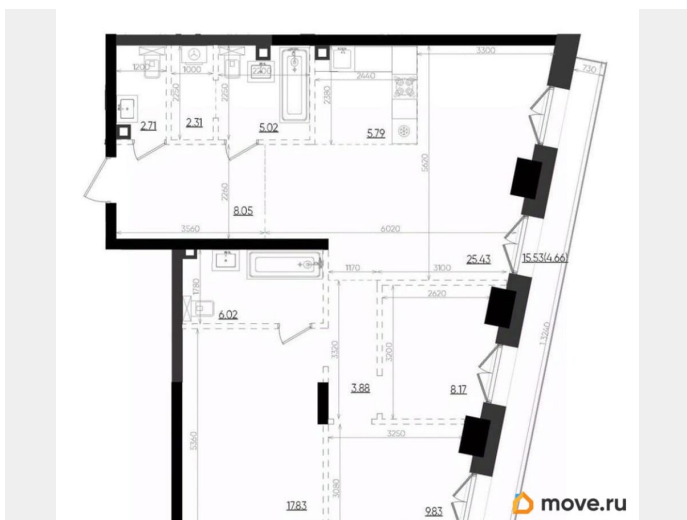

Жилой комплекс «Яналиф» — флагманский проект компании, в котором искусство и технологичность соединяются в многофункциональное пространство. Уникальная архитектура с характерными трапециевидными формами отсылает к национальной культуре, а атмосферные общественные зоны создадут особую среду для жизни.