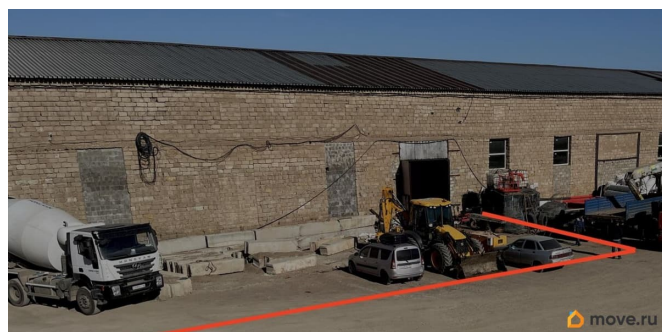

🕒 Создано: 06.04.2026 в 12:44

🔄 Обновлено: 06.04.2026 в 12:56

Республика Татарстан, Альметьевский район, Альметьевск, тракт Объездной, 39/1

30 000 000 ₹

Республика Татарстан, Альметьевский район, Альметьевск, тракт Объездной, 39/1

ПП - Производственное помещение

Общая площадь

1040 м²

Детали объекта

Тип сделки

Продам

Раздел

[Коммерческая недвижимость](#)

Описание

Продается производственное помещение в черте города, площадь здания 517,5 кв. м., площадь земельного участка 1040 кв. м. Высота потолков 8,8 м. В боксе есть кран балка на 3 тонны, подготовка под центральное отопление, рядом есть котельная. Объект расположен на трассе Казань-Оренбург, удобные подъездные пути. Подходит для ремонта и обслуживания спецтехники, организации производства и т.д.

<https://tatarstan.move.ru/objects/929338933>

3

Собственник

79872728985

для заметок