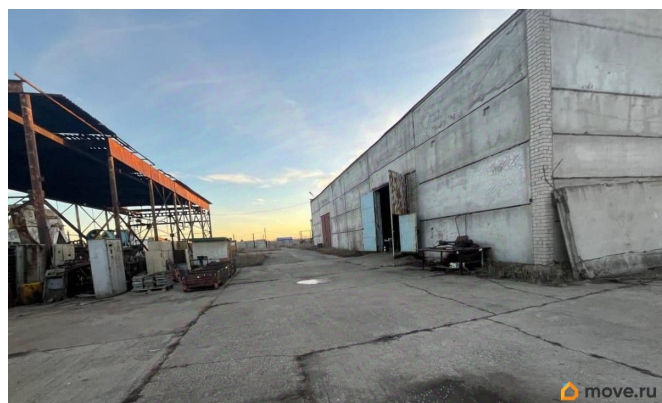

Характеристики: - Холодный склад с
возможностью отопления - Доступ 24/7 - ХВС
- Свой санузел - Высота потолков 9.8 м -
Высота ворот 4.5 м - Напольное покрытие -
Бетонный пол - Максимальная мощность 100
кВт - Техника для погрузки: Кран балка -
Подъездные пути под грузовой транспорт,
легковой транспорт - Дополнительные
преимущества: Площадка рядом с
помещением, Место для маневра транспорта
- Видеонаблюдение
Дополнительная информация: Продам производственную базу
расположенная на земельном участке 70