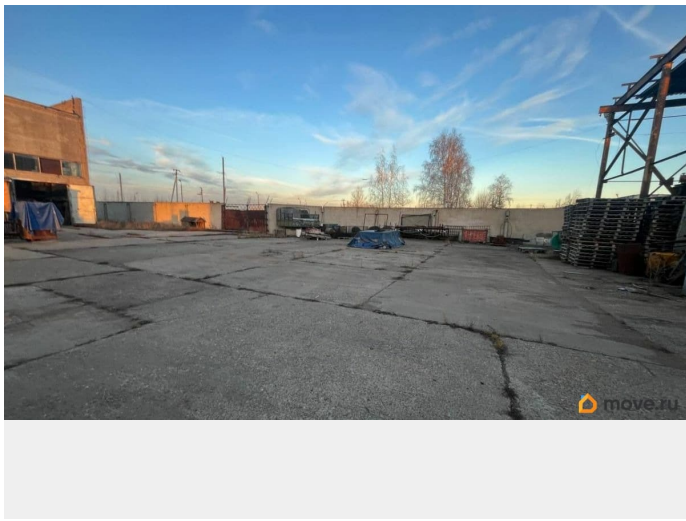

Move.ru - вся недвижимость России