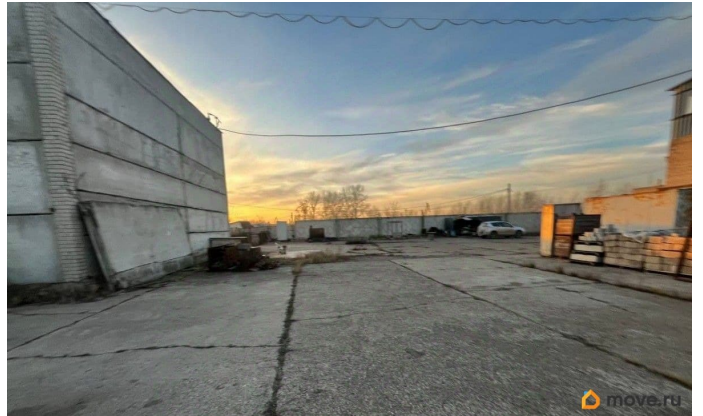

соток. АРР0 По всем вопросам можете
обращаться к представителю собственника:
Марина М (759)