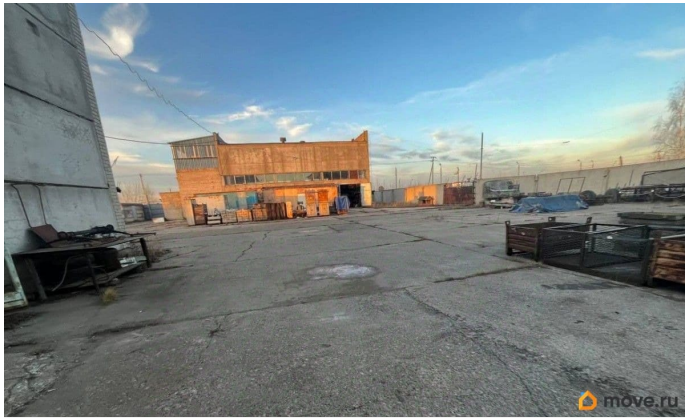

соток. АРР0 По всем вопросам можете
обращаться к представителю собственника:
Марина М (759)