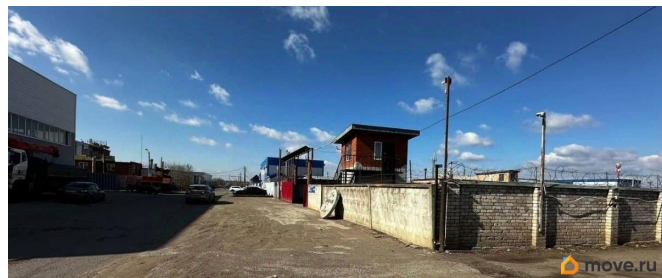

🕒 Создано: 18.04.2025 в 15:57

🔄 Обновлено: 12.04.2026 в 17:46

**Республика Татарстан, Набережные
Челны, тракт Мензелинский, 48А**

35 000 000 ₹

Республика Татарстан, Набережные Челны, тракт
Мензелинский, 48А

ПП - Производственное помещение

Общая площадь

600 м²

Детали объекта

Тип сделки

Продам

Раздел

[Коммерческая недвижимость](#)

Описание

Характеристики: - Теплый склад - Доступ 24/7
- ХВС - Свой санузел - Индивидуальное
отопление - Высота потолков 4 м - Высота
ворот 3 м - Напольное покрытие - Бетонный
пол - Максимальная мощность 150 кВт -
Техника для погрузки: Тельфер - Подъездные
пути под легковой транспорт, грузовой
транспорт - Дополнительные преимущества:
Площадка рядом с помещением -
Видеонаблюдение
Дополнительная информация: Земельный участок 33 сотки (в
аренде на 49 лет) Производственный корпус
600 кв.м отопление пилетным котлом, в
зимний период температуру в помещении
подымали до +18 отдельно стоящий офис
20кв.м АРРО По всем вопросам можете

<https://tatarstan.move.ru/objects/927743170>
5

**Агент Агентство Регионального
развития Набережноче, Агентство
Регионального развития**
79178632910

для заметок