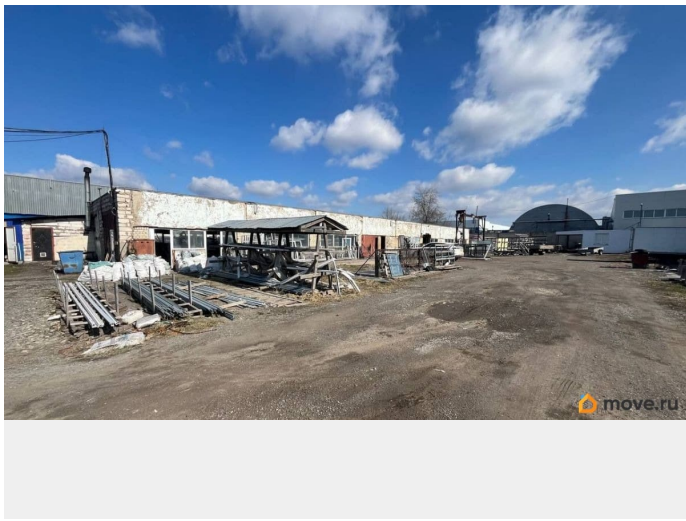

Move.ru - вся недвижимость России