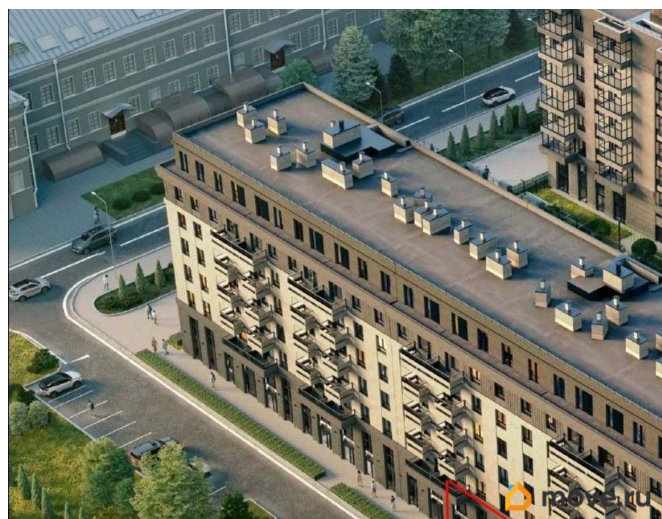

<https://tatarstan.move.ru/objects/9293138327>

**Раиль Галимзянов, TATNED**

**79874039575**

для заметок

за 1 кв.м.) наша цена ПОДАРОК 1 этаж 1 линия Высокий метраж потолков ( 6 метров и 2,75 м) разноуровневая, внимательно смотрим планировку - всё указал 2-е входные группы Панорамное остекление Вахитовский район, центр города Проходимая локация (высокий автомобильный и пешеходный трафик) Мощность - 13 кВт Доступ 24/7 Парковка- наземная на территории ЖК Условия покупки: Рассрочка до декабря 26 года ( 20% ПВ, ежемесячные платежи по 100 т.р., далее переход на ипотеку 8 % на 1 год) Кэш (здесь обсуждается максимальная скидка) Ипотека (помощь в одобрении) Просмотр объекта возможен, по записи. Звоните, успеете быть в числе первых! Ваш гид в коммерческую недвижимость - Галимзянов Раиль Брокер с многолетним стажем, помогу реализовать ваш объект в аренду/продажу.