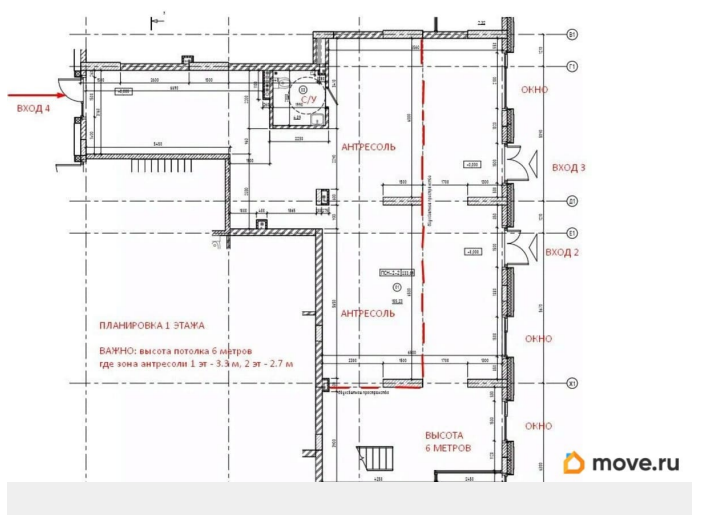

1. Офис	155,20 м²
2. Тамбур	700 м²
3. Санузел	4,30 м²
4. Помещение	66,80 м²

здана	этаж	общая площадь
Дом сдан	1	233,3 м²

ТЕХНИЧЕСКИЕ ХАРАКТЕРИСТИКИ  
 Помещение с антресолями. Высота помещения в двухэтажном пространстве 5720 мм, высота антресоли 2720 мм