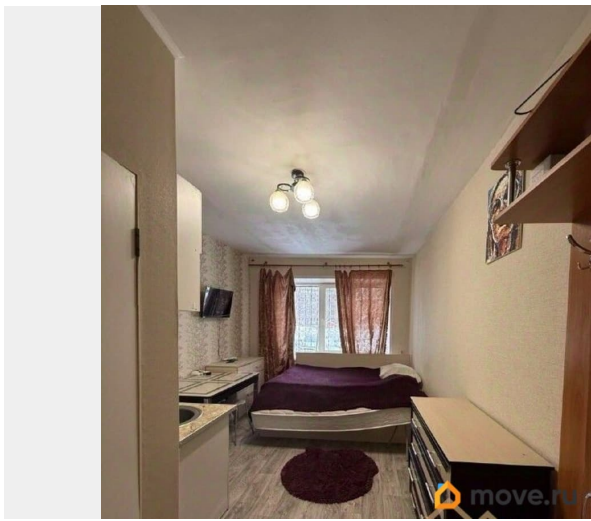

Move.ru - вся недвижимость России