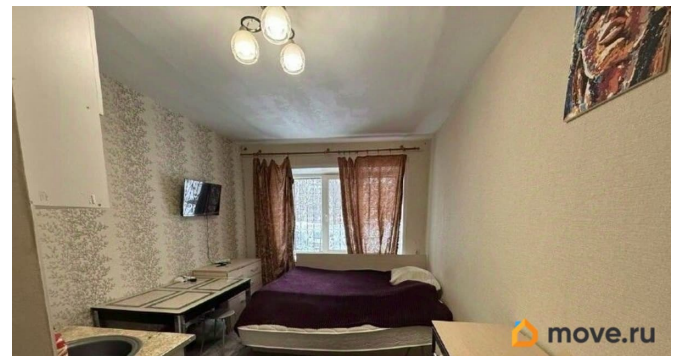

79172919083

для заметок

возможна ипотека, парковка

Описание

1132764 ПРЕДЛАГАЮ ВАШЕМУ ВНИМАНИЮ
СТУДИЮ (площадь 17,5 м2) в Ново-
Савиновском р-не Казани на 1 этаже
кирпичного 5 этажного дома, расположенную
по адресу: Восстания, дом 25 Дом находится
на первой линии. Окна выходят во двор.
Общая площадь 17,5 м2 Высота потолков 2,6
м СТУДИЯ очень теплая, светлая. Свой
санузел (ПРЯМАЯ КАНАЛИЗАЦИЯ) и кухонная
зона. Косметический ремонт. Вариант
ЗАЕЗЖАЙ И ЖИВИ. Отлично подойдет как для
собственного проживания, так и для сдачи в
аренду. Очень теплая квартира. В комнате
есть кровать, холодильник, шкаф,
стиральная машина Окна выходят во двор.
Дом утопает в зелени. О СТУДИИ: - Окна
пластиковые - Удобная планировка - С/У с
ПРЯМОЙ КАНАЛИЗАЦИЕЙ - Металлическая
входная дверь - Адекватные соседи О
ЛОКАЦИИ: - Развитая инфраструктура - Рядом
МЕТРО ЯШЬЛЕК - 2 минуты до автобусной
остановки - Продуктовые магазины и кафе в
шаговой доступности - Три детских садика во
дворе, Школа 43 - ПАРК ХАУС, ПАРК ПОБЕДЫ,
МОСКОВСКИЙ РЫНОК О СДЕЛКЕ: 1
собственник. Более 5 лет в собственности.
Без долгов и обременений. ПОКАЗ В УДОБНОЕ
ДЛЯ ВАС ВРЕМЯ. УСПЕЙТЕ ПРИОБРЕСТИ
СТУДИЮ ПО ВЫГОДНОЙ ЦЕНЕ. Уважаемый
Покупатель , с этой квартиры от нашей
компании Вы получаете : 1 .
Профессиональное юридическое
сопровождение сделки ! 2 . Подготовка
полного пакета документов с обеих сторон
Экономьте свое время ! 3 .