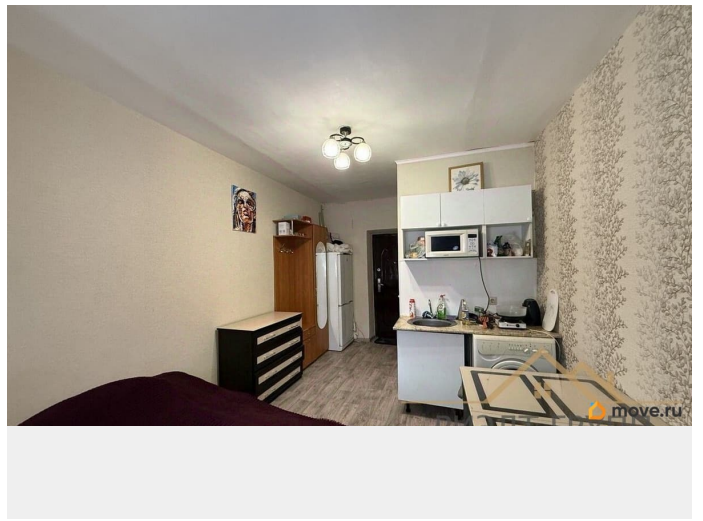

Move.ru - вся недвижимость России