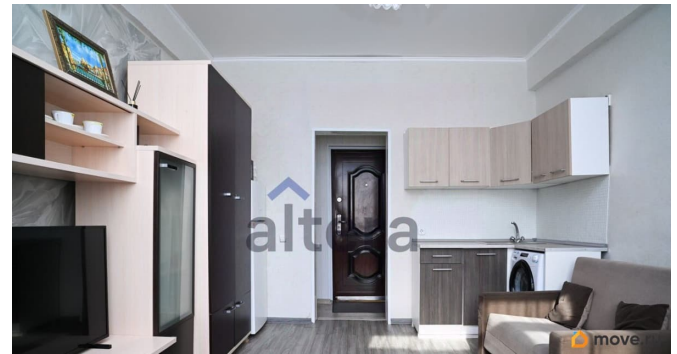

для заметок

Покупка в ипотеку

да

возможна ипотека

Описание

Арт. 132806295 Продаётся просторная и светлая студия в центре Казани Реальная площадь 18.7 кв. м. Полностью готова к проживанию, необходимая мебель и техника в комплекте В квартиру проведена вода, своя душевая кабина, есть возможность сделать свой санузел Тёплый кирпичный дом, спокойные семейные соседи, места общественного пользования в отличном состоянии и регулярно убираются Сталинский дом с высокими потолками, перекрытия железобетонные, чистый ухоженный подъезд, новый фасад после ремонта, во дворе всегда есть место для машины Самый комфортный и безопасный 2ой этаж В шаговой доступности туристические достопримечательности Казани, а также Институт морского и речного флота им. Девятаева, Казанский инновационный университет, Речной порт, автовокзал, набережная озера Кабан, парк Молодожёнов, Театр Камала, аквапарк, океанариум, набережная Волги, ВУЗы, детсады и школы Очень удобная транспортная развязка. Автобусы, трамваи и троллейбусы с конечной остановки Речного порта идут в любую часть города Это район активно застраивается новыми ЖК бизнес-класса и поэтому данная студия - это шикарная инвестиция на будущее Вахитовский район наиболее востребован как для посуточной, так и для долгосрочной аренды Объект юридически проверен и готов