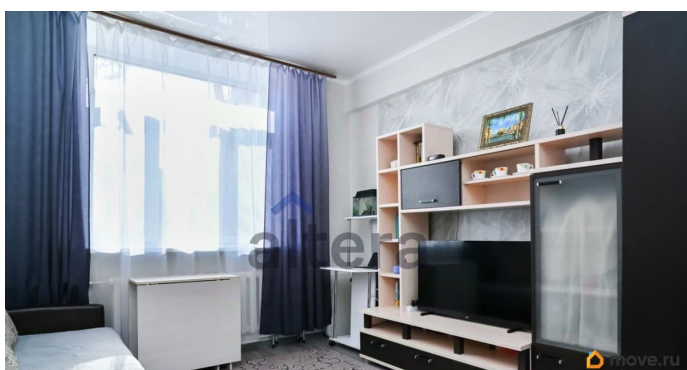

к сделке 1 взрослый собственник Без
обременений и детских долей Вся сумма в
ДКП Можно оформить в ипотеку по
сниженной ставке от 16.7 % Звоните и
записывайтесь на показ в любое время!