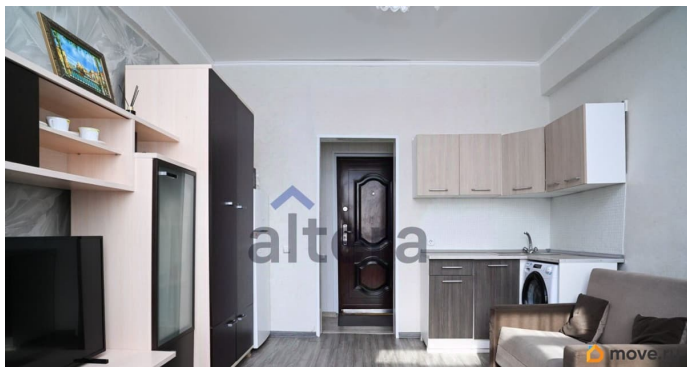

к сделке 1 взрослый собственник Без
обременений и детских долей Вся сумма в
ДКП Можно оформить в ипотеку по
сниженной ставке от 16.7 % Звоните и
записывайтесь на показ в любое время!