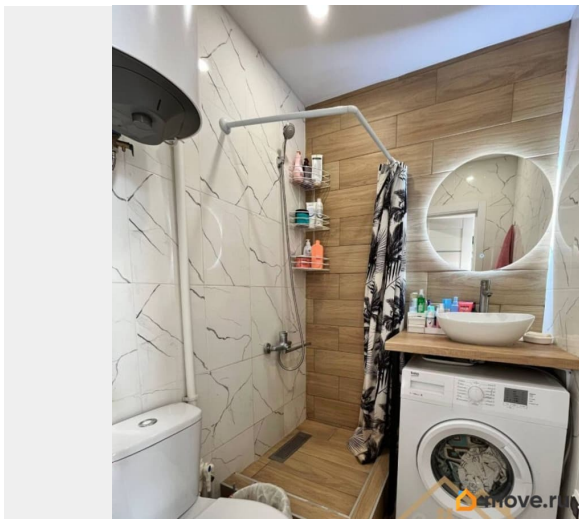

Move.ru - вся недвижимость России