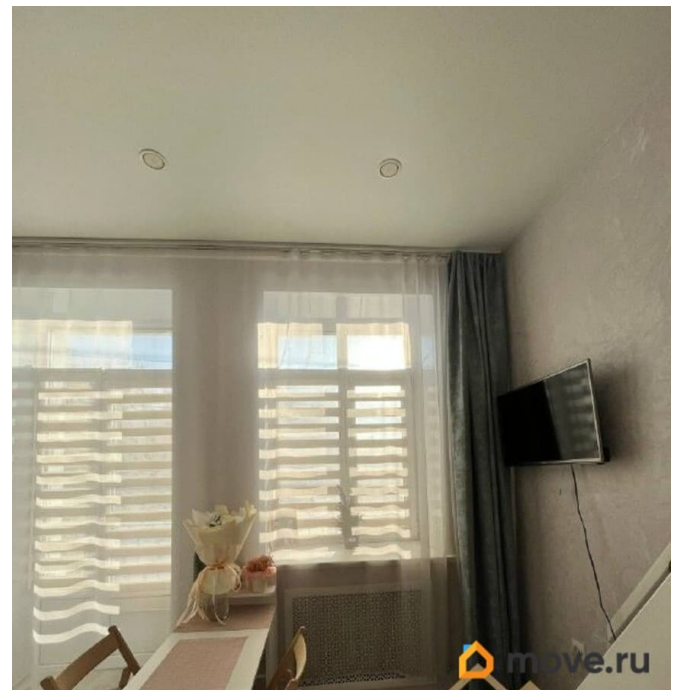

для заметок

Описание

1111436 Предлагаем вашему вниманию прекрасную гостинку ,расположенную на 2 этаже 2 этажного кирпичного дома ,по адресу :Патриса Лумумбы 21 Общей площадью :20 кв.м Дом сталинского проекта,высокие потолки . Наши преимущества: - Полноценный санузел. и все необходимые врезки для нее. Стиральная машинка под раковиной .Влагостойкая дверь. -Кухонный гарнитур.Встроенная электроплита на 2 конфорки. - Вся электропроводка заменена на новую. Установлено пластиковое окно. - Большая коридорная зона, можно установить большой шкаф-купе - Натяжные потолки с освещением на 3 зоны (коридор, комната, диодная подсветка) -Доброжелательные соседи