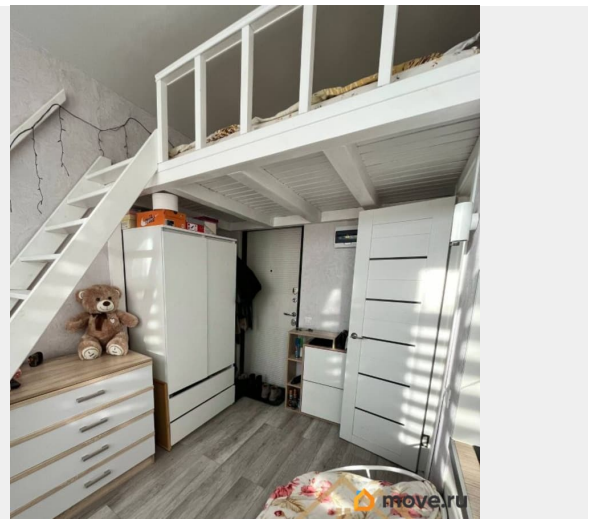

Move.ru - вся недвижимость России