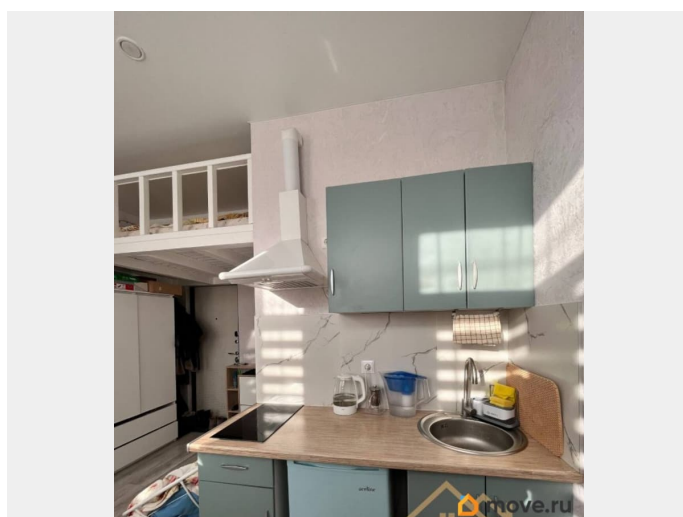

Гвардейская, Космонавтов. Уважаемый Покупатель , с этой квартиры от нашей компании Вы получаете : 1 .
Профессиональное юридическое сопровождение сделки ! 2 . Подготовка полного пакета документов с обеих сторон
Экономьте свое время ! 3 .
Профессиональную помощь в оформлении ипотеки со сниженной ставкой от банков партнеров , одобрение 95% заявок , без первоначального взноса . 4 .
Профессиональную помощь в оформлении ипотеки иностранным гражданам ! 5 . На данный объект предоставляется максимальная скидка для покупателей по ипотеке Сбербанк 0,7 % . 6 . Мы являемся официальными партнерами более 20 банков .
- 49% сэкономим на услугах банков и страховых компаний !!! 7 . Показ объекта в любой день