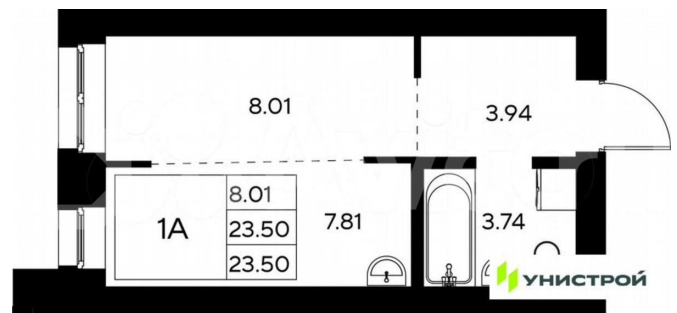

🕒 Создано: 04.04.2026 в 05:42

🔄 Обновлено: 04.04.2026 в 05:42

Республика Татарстан, Пестречинский район, село Новое Шигалеево

5 770 000 ₹

Республика Татарстан, Пестречинский район, село Новое Шигалеево

Квартира

Общая площадь

23.5 м²

Этаж

1/9

Детали объекта

Тип сделки

Продам

Раздел

[Квартиры](#)

Ремонт

без отделки

Квартира в новостройке

да

Описание

Российская Федерация, Республика Татарстан, Пестречинский муниципальный район, Шигалеевское сельское поселение, жилой комплекс «Усадьба Царево-2», 3, кв.212

<https://tatarstan.move.ru/objects/929327537>

6

Отдел продаж, Федеральный девелопер Унистрой

89251234567

для заметок