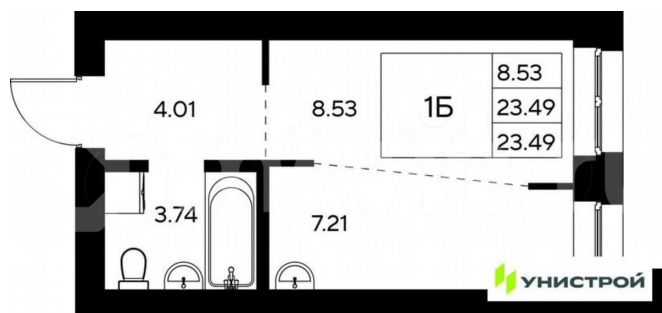

🕒 Создано: 04.04.2026 в 05:42

🔄 Обновлено: 04.04.2026 в 05:42

Республика Татарстан, Пестречинский район, село Новое Шигалеево

6 435 000 ₹

Республика Татарстан, Пестречинский район, село Новое Шигалеево

Квартира

Общая площадь

23.5 м²

Этаж

4/9

Детали объекта

Тип сделки

Продам

Раздел

[Квартиры](#)

Ремонт

без отделки

Квартира в новостройке

да

Описание

Российская Федерация, Республика Татарстан, Пестречинский муниципальный район, Шигалеевское сельское поселение, жилой комплекс «Усадьба Царево-2», 3, кв.137

<https://tatarstan.move.ru/objects/929327542>

1

Отдел продаж, Федеральный девелопер Унистрой

89251234567

для заметок