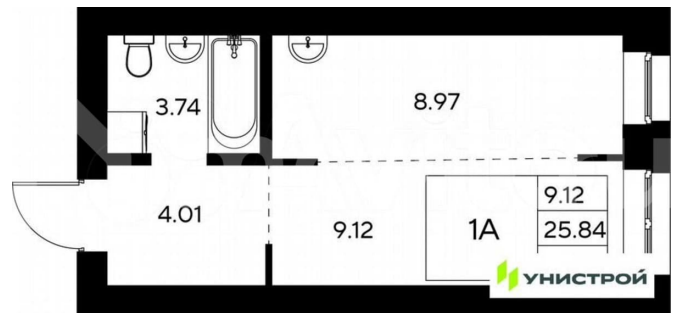

🕒 Создано: 04.04.2026 в 05:42

Обновлено: 04.04.2026 в 05:42

Республика Татарстан, Пестречинский район, село Новое Шигалеево

6 941 000 ₹

Республика Татарстан, Пестречинский район, село Новое Шигалеево

Квартира

Общая площадь

25.8 м²

Этаж

4/9

Детали объекта

Тип сделки

Продам

Раздел

[Квартиры](#)

Ремонт

без отделки

Квартира в новостройке

да

Описание

Российская Федерация, Республика Татарстан, Пестречинский муниципальный район, Шигалеевское сельское поселение, жилой комплекс «Усадьба Царево-2», 3, кв.17

<https://tatarstan.move.ru/objects/929327529>

1

Отдел продаж, Федеральный девелопер Унистрой

89251234567

для заметок