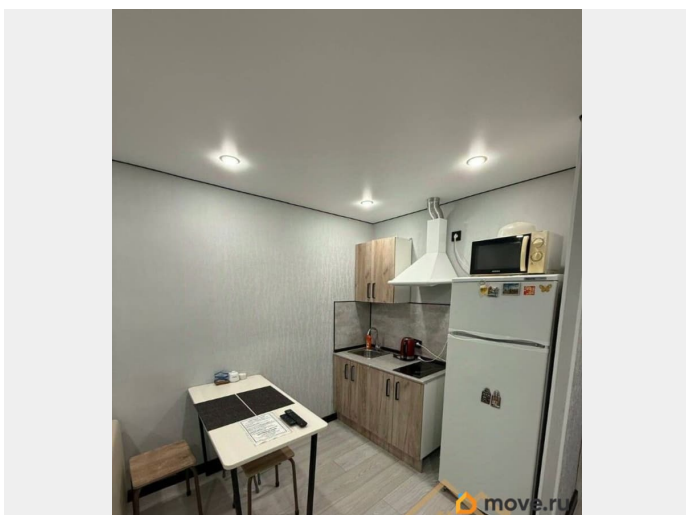

первоначального взноса . 4 .

Профессиональную помощь в оформлении

ипотеки иностранным гражданам ! 5 . На

данный объект предоставляется

максимальная скидка для покупателей по

ипотеке Сбербанк . 6 . Мы являемся

официальными партнерами более 20 банков .

7 . Показ объекта в любой день .