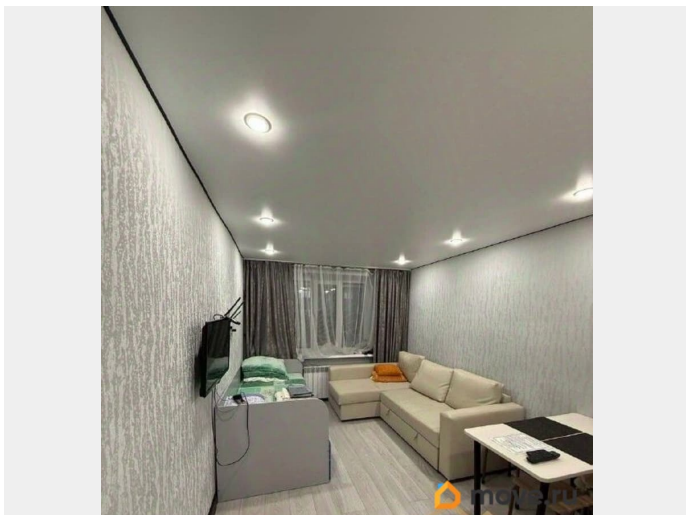

первоначального взноса . 4 .

Профессиональную помощь в оформлении

ипотеки иностранным гражданам ! 5 . На

данный объект предоставляется

максимальная скидка для покупателей по

ипотеке Сбербанк . 6 . Мы являемся

официальными партнерами более 20 банков .

7 . Показ объекта в любой день .