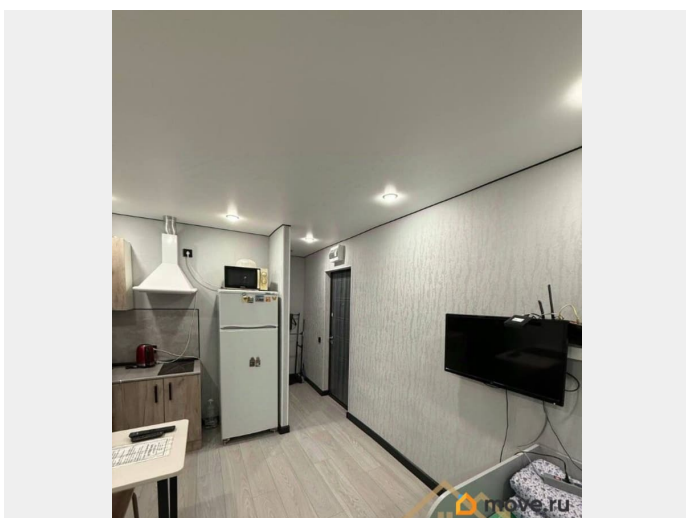

первоначального взноса . 4 .

Профессиональную помощь в оформлении

ипотеки иностранным гражданам ! 5 . На

данный объект предоставляется

максимальная скидка для покупателей по

ипотеке Сбербанк . 6 . Мы являемся

официальными партнерами более 20 банков .

7 . Показ объекта в любой день .