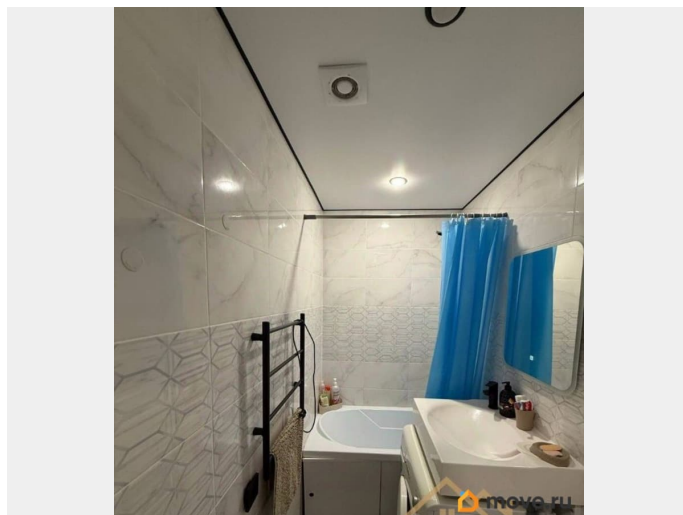

первоначального взноса . 4 .

Профессиональную помощь в оформлении

ипотеки иностранным гражданам ! 5 . На

данный объект предоставляется

максимальная скидка для покупателей по

ипотеке Сбербанк . 6 . Мы являемся

официальными партнерами более 20 банков .

7 . Показ объекта в любой день .